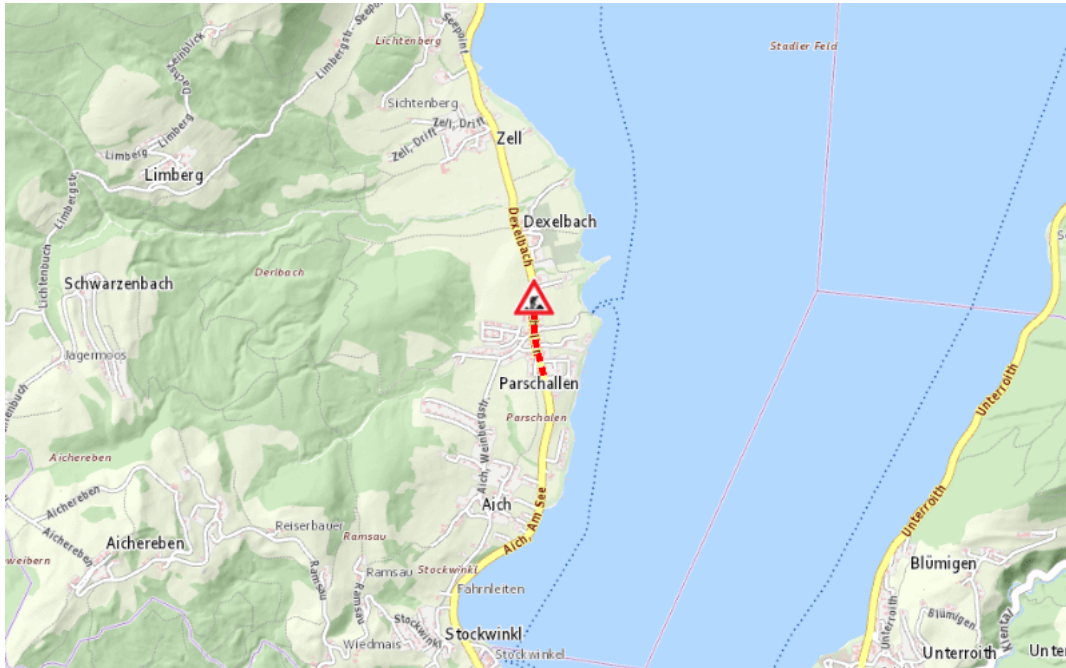

**B151, Atterseestraße**  
**Atterseestraße Seewalchen am Attersee – Mondsee:**  
**Im Gemeindegebiet von Nußdorf am Attersee in beide Richtungen**

**Baustelle**

**von Montag, 18. Mai 2026 07:00 Uhr bis Freitag, 22. Mai 2026 12:00 Uhr**

Beschreibung: zwischen Kilometer 22,4 und Kilometer 22,8 Baustelle Verkehr wird wechselseitig angehalten von Montag, 18. Mai 2026, 07.00 Uhr bis Freitag, 22. Mai 2026, 12.00 Uhr täglich von 07:00 Uhr bis 17:00 Uhr.