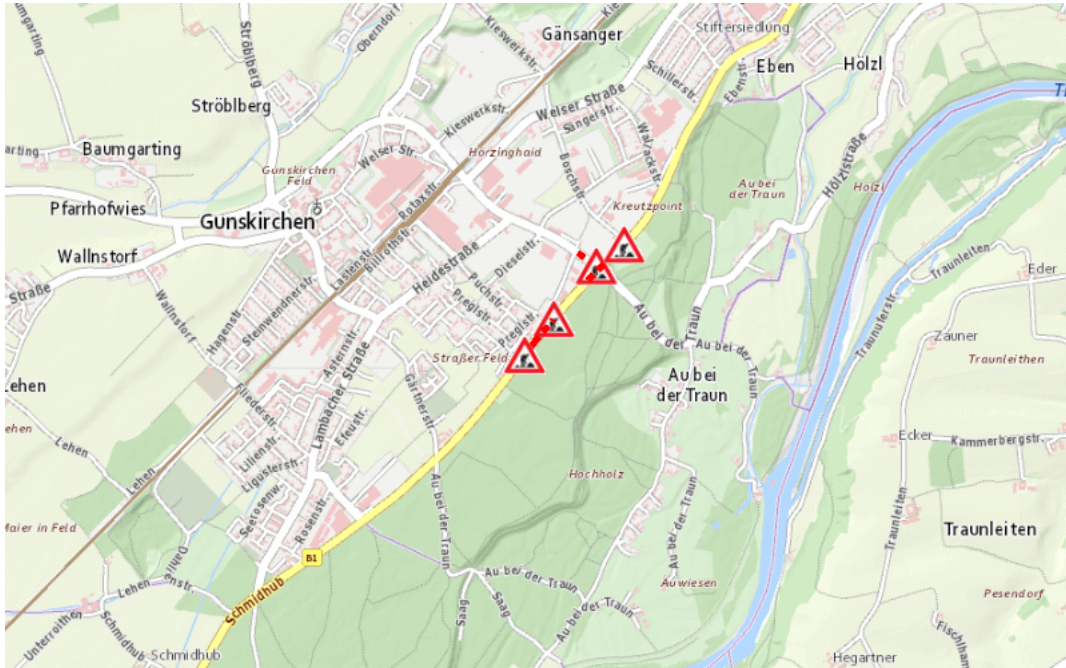

Aktuelle Verkehrsbehinderung

Abfragezeitpunkt: 13.04.2026 04:34

B1, Wiener Straße Wiener Straße von Vöcklabruck Richtung Wels: Im Gemeindegebiet von Günskirchen in Richtung Wels ZWISCHEN KM 207,0 und KM 206,790

Baustelle

von Montag, 30. März 2026 06:00 Uhr bis Freitag, 17. April 2026 17:00 Uhr

Beschreibung: Baustelle Wartezeit für den motorisierten Verkehr von Montag, 30. März 2026, 06.00 Uhr bis Freitag, 17. April 2026, 17.00 Uhr.

Weitere Informationen unter

Land OÖ - Straßenmeisterei Wels
(+43 732) 77 20-44900
stm-we.post@ooe.gv.at
ooe-strasseninfo.post@ooe.gv.at

Alle aktuellen Straßenbaumaßnahmen in Oberösterreich finden Sie unter www.land-oberoesterreich.gv.at/strasseninfo oder durch Scannen des QR-Codes.