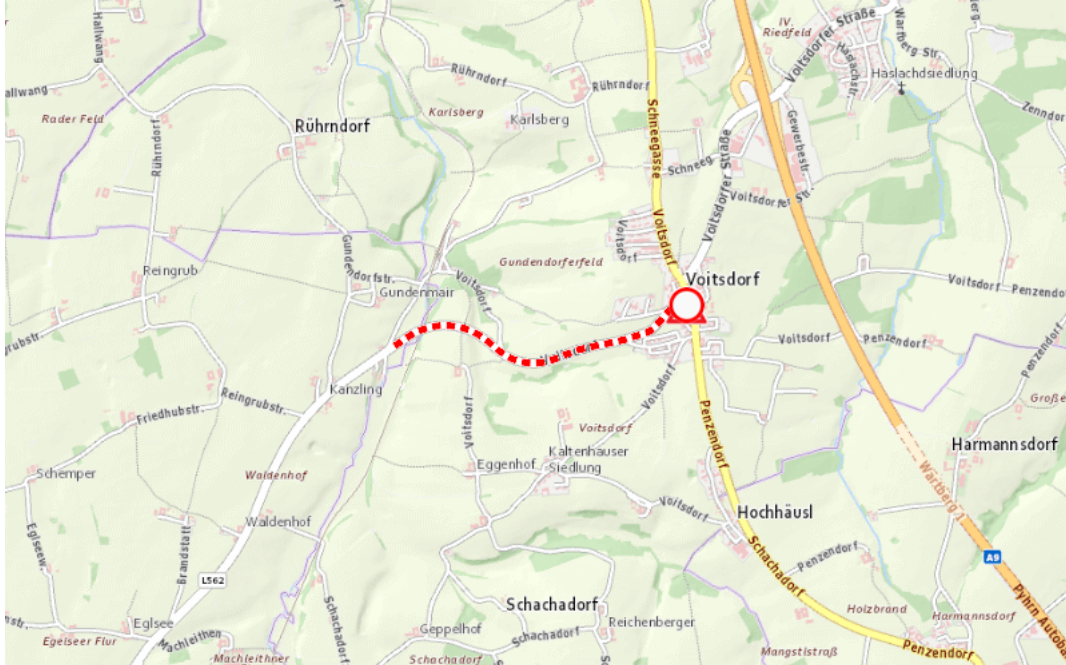

## Aktuelle Verkehrsbehinderung

Abfragezeitpunkt: 04.05.2026 10:14

### B138,L562, Pyhrnpassstraße,Kremsmünsterer Straße Kremsmünsterer Straße Kremsmünster – Pettenbach: Zwischen Gemeinde Ried im Traunkreis und Pettenbach in beide Richtungen

#### Sperre

von Mittwoch, 6. Mai 2026 18:00 Uhr bis Donnerstag, 7. Mai 2026 22:00 Uhr

Beschreibung: zwischen Kilometer 14,701 und Kilometer 16,210 Belagsarbeiten gesperrt von Mittwoch, 06. Mai 2026, 18.00 Uhr bis Donnerstag, 07. Mai 2026, 22.00 Uhr.