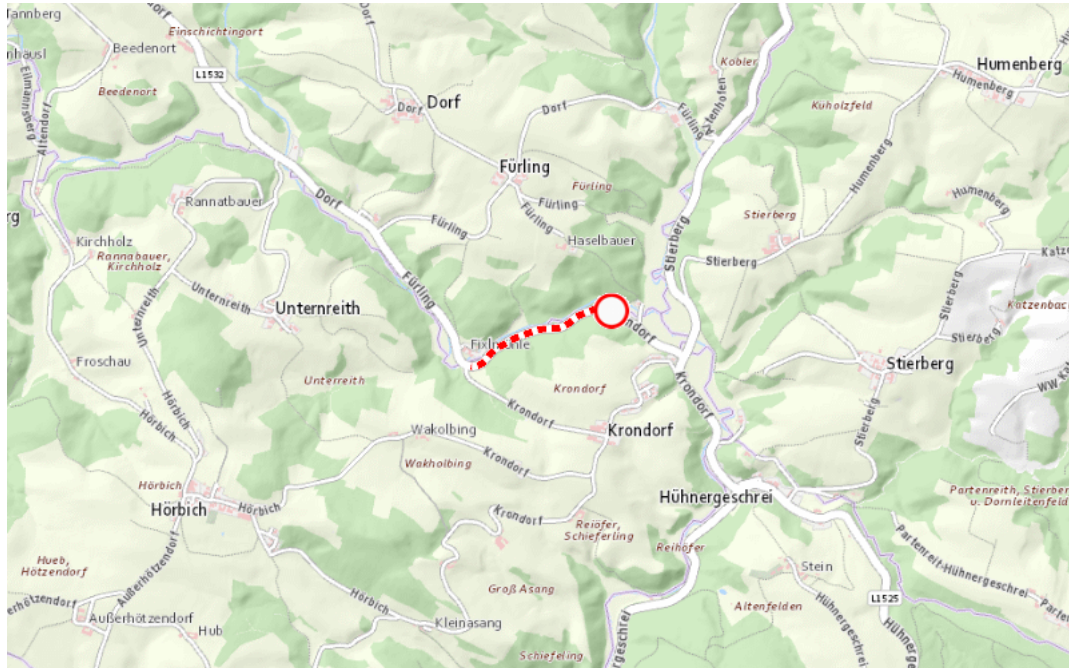

Aktuelle Verkehrsbehinderung

Abfragezeitpunkt: 12.03.2025 12:46

L1532, Sarleinsbacher Straße Sarleinsbacher Straße Hühnergeschrei – Altendorf: Im Gemeindegebiet von Hörbich in beide Richtungen

Sperre

von Samstag, 15. März 2025 06:00 Uhr bis Samstag, 15. März 2025 20:00 Uhr

Beschreibung: zwischen Kilometer 0,4 und Kilometer 1,0 (+130 Meter) Baustelle gesperrt von Samstag, 15. März 2025, 06.00 Uhr bis 20.00 Uhr.

Weitere Informationen unter

Land OÖ - Straßenmeisterei Lembach