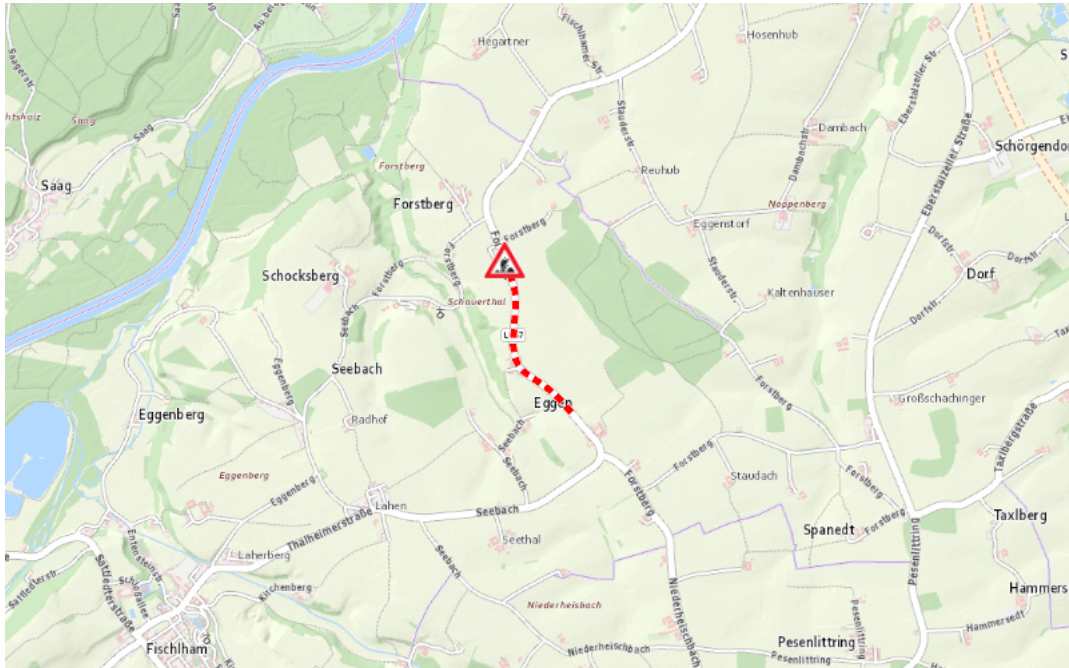

**L567, Thalheimer Straße
Thalheimer Straße: Oberschauersberg – Fischlham
Im Gemeindegebiet von Fischlham in beide Richtungen**

Baustelle

von Montag, 18. März 2024 06:00 Uhr bis Donnerstag, 31. Oktober 2024 17:00 Uhr

Beschreibung: zwischen Kilometer 9,0 (+4 Meter) und Kilometer 10,0 (+8 Meter) Baustelle
Fahrbahnverengung und Geschwindigkeitsbeschränkungen für den motorisierten Verkehr von
Montag, 18. März 2024, 06.00 Uhr bis Donnerstag, 31. Oktober 2024, 17.00 Uhr.