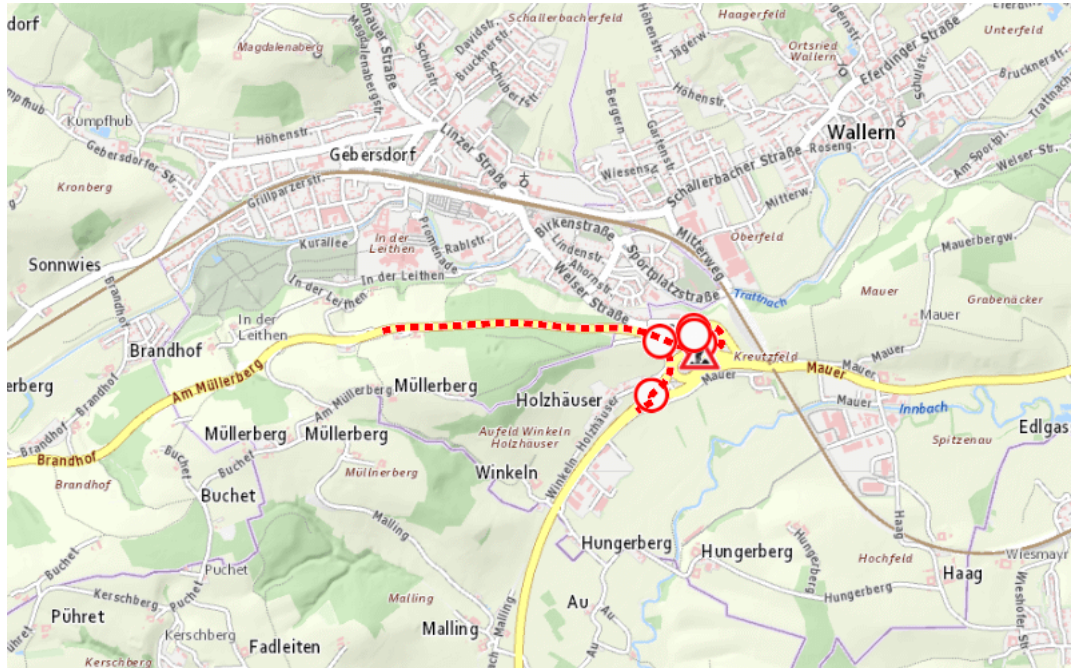

Aktuelle Verkehrsbehinderung

Abfragezeitpunkt: 07.06.2026 06:24

B137,B134, Innviertler Straße,Wallerner Straße Innviertler Straße Wels – Schärding: Zwischen Gemeinde Wallern an der Trattnach und Bad Schallerbach in beide Richtungen

Baustelle

von Montag, 8. Juni 2026 07:00 Uhr bis Samstag, 13. Juni 2026 07:00 Uhr

Beschreibung: zwischen Kilometer 11,4 und Kilometer 12,8 Belagsarbeiten geänderte Verkehrsführung und Wartezeit für den motorisierten Verkehr von Montag, 08. Juni 2026, 07.00 Uhr bis Samstag, 13. Juni 2026, 07.00 Uhr.

Weitere Informationen unter

Land OÖ - Straßenmeisterei Grieskirchen

(+43 732) 77 20-42900

stm-gr.post@ooe.gv.at

ooe-strasseninfo.post@ooe.gv.at

Alle aktuellen Straßenbaumaßnahmen in Oberösterreich finden Sie unter www.land-oberoesterreich.gv.at/strasseninfo oder durch Scannen des QR-Codes.