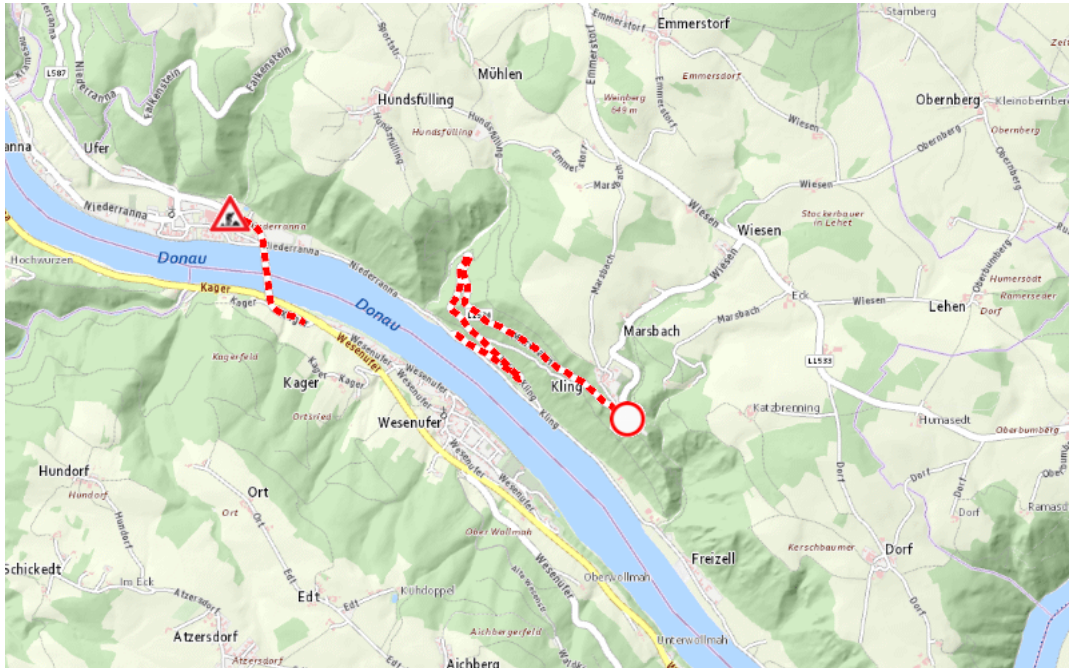

Aktuelle Verkehrsbehinderung

Abfragezeitpunkt: 16.07.2024 06:37

L1534, Marsbacher Straße Marsbacher Straße: Marsbach – Kling Im Gemeindegebiet von Hofkirchen im Mühlkreis in beide Richtungen

Sperre

von Montag, 15. Juli 2024 07:00 Uhr bis Freitag, 9. August 2024 12:00 Uhr

Beschreibung: zwischen Kilometer 1,4 (+100 Meter) und Kilometer 4,291 Baustelle gesperrt von Montag, 15. Juli 2024, 07.00 Uhr bis Freitag, 09. August 2024, 12.00 Uhr.

Weitere Informationen unter

Land OÖ - Straßenmeisterei Lembach