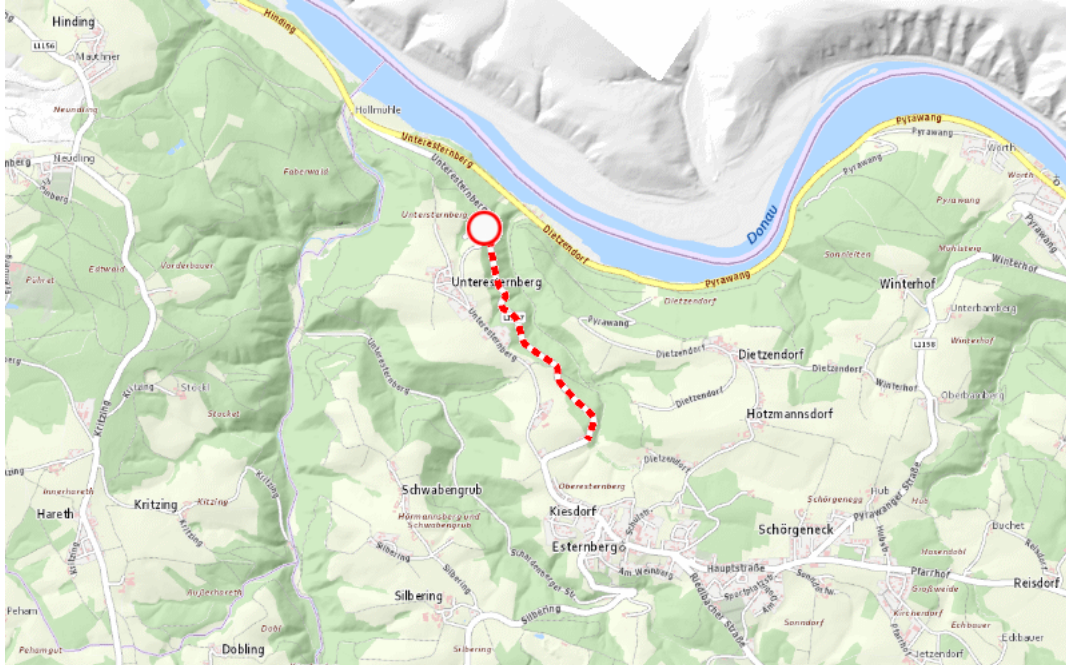

## Aktuelle Verkehrsbehinderung

Abfragezeitpunkt: 12.03.2025 12:53

### L1157, Esternerberger Straße Esternerberger Straße Unteresternberg – Kiesdorf: Im Gemeindegebiet von Esternberg in beide Richtungen

#### Sperre

von Donnerstag, 13. März 2025 08:00 Uhr bis Freitag, 14. März 2025 16:00 Uhr

Beschreibung: zwischen Kilometer 1,2 (+1 Meter) und Kilometer 2,8 (+2 Meter) Baustelle gesperrt von Donnerstag, 13. März 2025, 08.00 Uhr bis Freitag, 14. März 2025, 16.00 Uhr wochentags von 08:00 Uhr bis 16:00 Uhr. Umleitung über: B130 Nibelungenstraße ( Pyrawang ) - L1158 Pyrawanger Straße ( Pyrawang ) Richtung Esternberg - L1155 Haugsteinstraße ( Esternberg ) bzw. in umgekehrter Richtung.