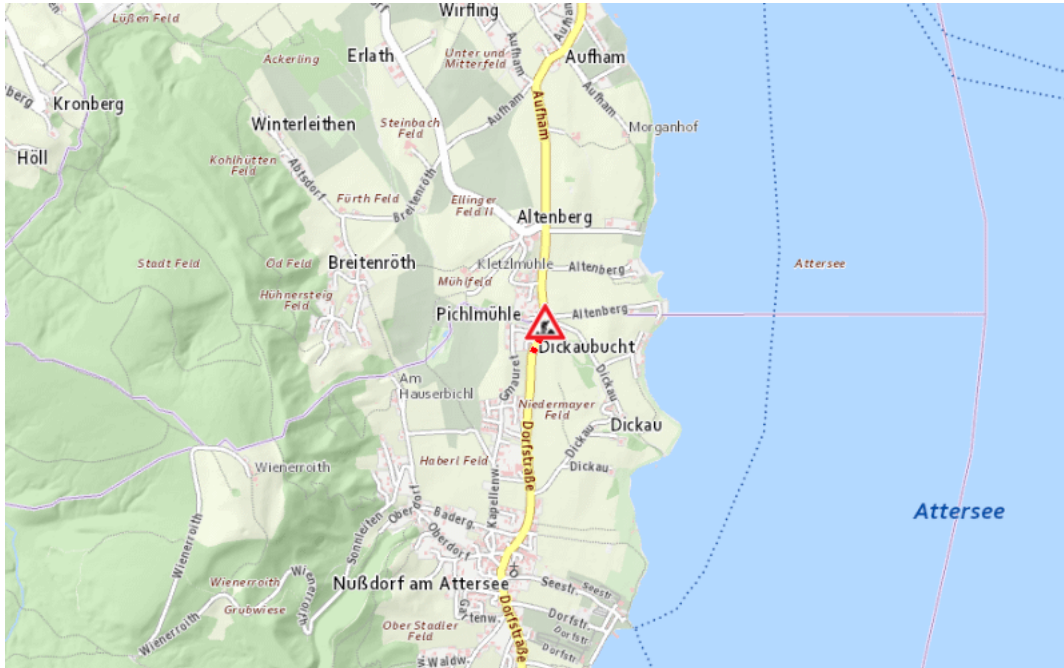

**B151, Atterseestraße**  
**Atterseestraße Seewalchen am Attersee – Mondsee:**  
**Im Gemeindegebiet von Nußdorf am Attersee in beide Richtungen**

**Baustelle**

**von Freitag, 17. April 2026 07:00 Uhr bis Dienstag, 30. Juni 2026 17:00 Uhr**

**Beschreibung:** zwischen Kilometer 18,2 und Kilometer 18,2 (+150 Meter) Baustelle  
Geschwindigkeitsbeschränkungen für den motorisierten Verkehr von Freitag, 17. April 2026, 07.00 Uhr bis Dienstag, 30. Juni 2026, 17.00 Uhr.