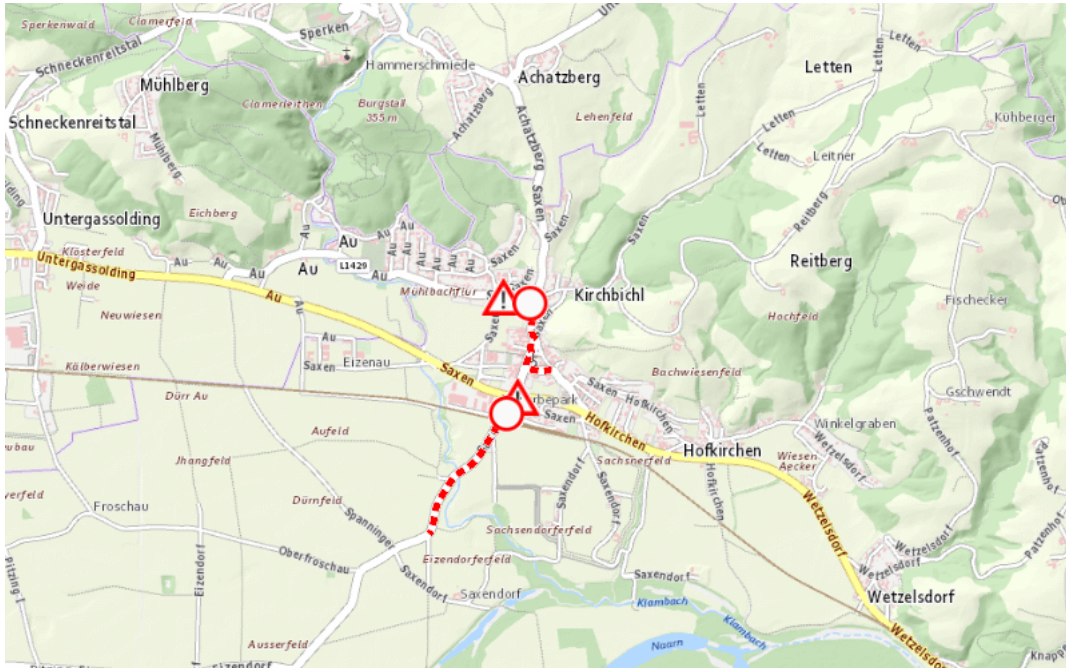

## Aktuelle Verkehrsbehinderung

Abfragezeitpunkt: 13.04.2026 04:32

### L1423, L1429, Münzbacher Straße, Saxener Straße L1423 Saxener Straße Au – Saxen: Im Gemeindegebiet von Saxen in beide Richtungen

#### Sperre

von Sonntag, 19. April 2026 09:30 Uhr bis Sonntag, 19. April 2026 11:30 Uhr

Beschreibung: zwischen Kilometer 1,4 (+130 Meter) und Kilometer 1,805 (+160 Meter) Veranstaltung gesperrt für den motorisierten Verkehr von Sonntag, 19. April 2026, 09.30 Uhr bis 11.30 Uhr.

Weitere Informationen unter

**Land OÖ - Straßenmeisterei Grein**

**(+43 732) 77 20-42800**

**stm-grein.post@ooe.gv.at**

**ooe-strasseninfo.post@ooe.gv.at**

Alle aktuellen Straßenbaumaßnahmen in Oberösterreich finden Sie unter [www.land-oberoesterreich.gv.at/strasseninfo](http://www.land-oberoesterreich.gv.at/strasseninfo) oder durch Scannen des QR-Codes.