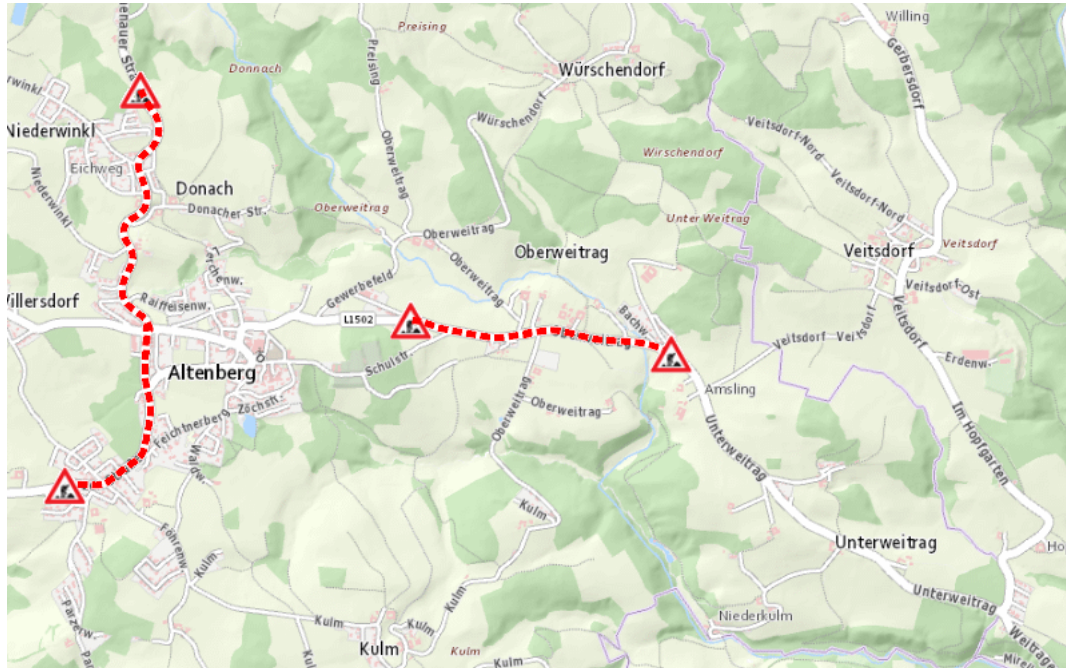

Aktuelle Verkehrsbehinderung

Abfragezeitpunkt: 16.07.2024 06:49

L1502, Weitrager Straße Weitrager Straße: Im Gemeindegebiet von Altenberg bei Linz in Richtung Altenberg

Baustelle

von Montag, 19. Februar 2024 06:00 Uhr bis Dienstag, 31. Dezember 2024 20:00 Uhr

Beschreibung: zwischen Kilometer 4,0 und Kilometer 5,2 Baustelle. Verkehr wird wechselweise angehalten für den motorisierten Verkehr von Montag, 19. Februar 2024, 06.00 Uhr bis Dienstag, 31. Dezember 2024, 20.00 Uhr, wochentags von 06:00 Uhr bis 20:00 Uhr.

Weitere Informationen unter

Land OÖ - Straßenmeisterei Pregarten

(+43 732) 77 20-44000

stm-pregar.post@ooe.gv.at

ooe-strasseninfo.post@ooe.gv.at

Alle aktuellen Straßenbaumaßnahmen in Oberösterreich finden Sie unter www.land-oberoesterreich.gv.at/strasseninfo oder durch Scannen des QR-Codes.