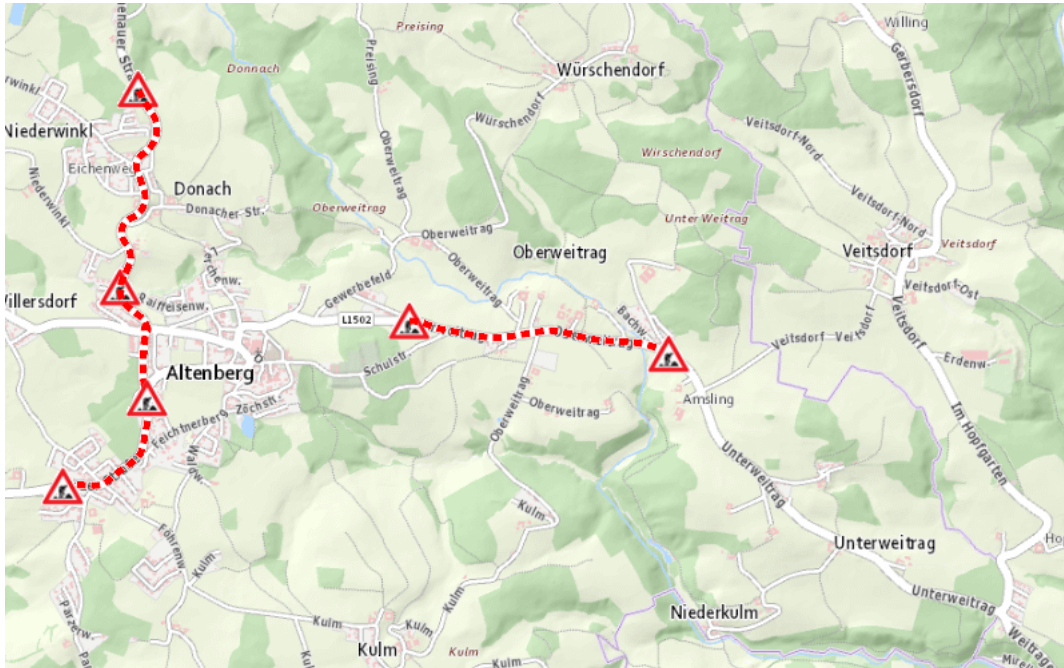

Aktuelle Verkehrsbehinderung

Abfragezeitpunkt: 23.11.2024 08:55

L1502, Weitrager Straße Weitrager Straße: Im Gemeindegebiet von Altenberg bei Linz in Richtung Altenberg

Baustelle

von Montag, 19. Februar 2024 06:00 Uhr bis Dienstag, 31. Dezember 2024 20:00 Uhr

Beschreibung: zwischen Kilometer 4,0 und Kilometer 5,2 Baustelle. Verkehr wird wechselweise angehalten für den motorisierten Verkehr von Montag, 19. Februar 2024, 06.00 Uhr bis Dienstag, 31. Dezember 2024, 20.00 Uhr, wochentags von 06:00 Uhr bis 20:00 Uhr.

Weitere Informationen unter

Land OÖ - Straßenmeisterei Pregarten

(+43 732) 77 20-44000

stm-pregar.post@ooe.gv.at

ooe-strasseninfo.post@ooe.gv.at

Alle aktuellen Straßenbaumaßnahmen in Oberösterreich finden Sie unter www.land-oberoesterreich.gv.at/strasseninfo oder durch Scannen des QR-Codes.