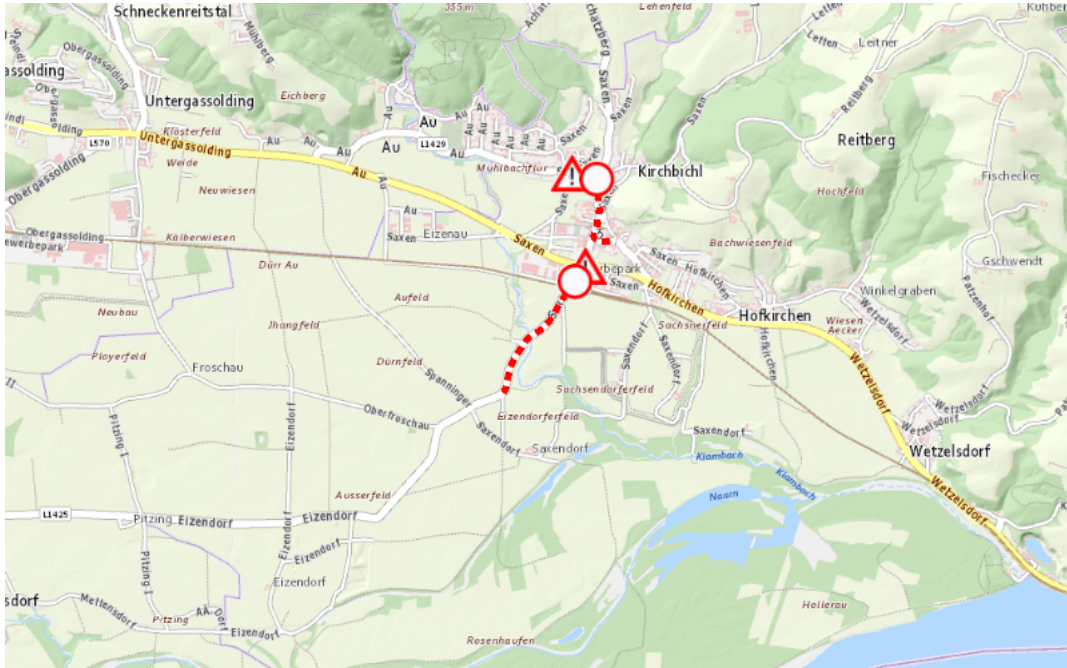

**L1425, Eizendorfer Straße
Eizendorfer Straße Sachsen – Eizendorf:
Im Gemeindegebiet von Sachsen in beide Richtungen**

Sperre

von Sonntag, 19. April 2026 09:30 Uhr bis Sonntag, 19. April 2026 11:30 Uhr

Beschreibung: zwischen Kilometer 0,010 (+100 Meter) und Kilometer 0,6 (+180 Meter) Veranstaltung gesperrt für den motorisierten Verkehr von Sonntag, 19. April 2026, 09.30 Uhr bis 11.30 Uhr.

Weitere Informationen unter

**Land OÖ - Straßenmeisterei Grein
(+43 732) 77 20-42800
stm-grein.post@ooe.gv.at
ooe-strasseninfo.post@ooe.gv.at**

Alle aktuellen Straßenbaumaßnahmen in Oberösterreich finden Sie unter www.land-oberoesterreich.gv.at/strasseninfo oder durch Scannen des QR-Codes.