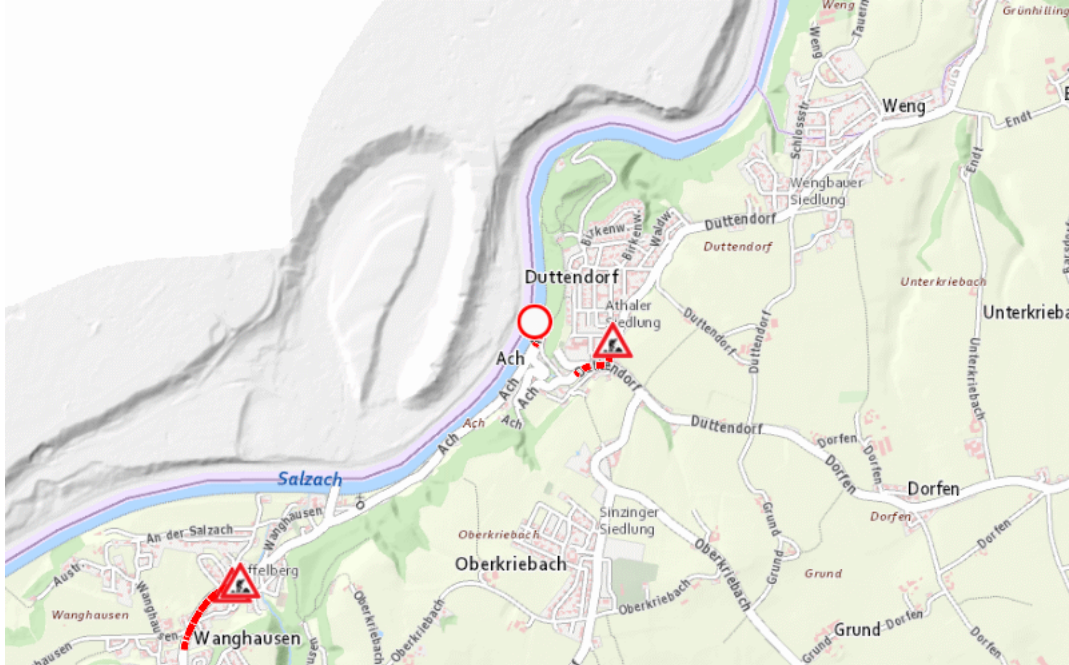

Aktuelle Verkehrsbehinderung

Abfragezeitpunkt: 07.06.2026 07:20

L501, Weilhartstraße

Weilhartstraße :

Im Gemeindegebiet von Hochburg-Ach in Richtung <RICHTUNG> <ZWISCHEN X UND Y>

Sperre

von Sonntag, 25. Oktober 2026 08:00 Uhr bis Sonntag, 25. Oktober 2026 18:00 Uhr

Beschreibung: Veranstaltung gesperrt von Sonntag, 25. Oktober 2026, 08.00 Uhr bis 18.00 Uhr Sonntags von 08:00 Uhr bis 18:00 Uhr. Sperr der alten Salzachbrücke anlässlich des "Galli-Marktes" am 25. Oktober 2026, von 08:00 Uhr bis 18:00 Uhr.

Weitere Informationen unter

Land OÖ - Straßenmeisterei Ostermiething

(+43 732) 77 20-43600

stm-oster.post@ooe.gv.at

ooe-strasseninfo.post@ooe.gv.at

Alle aktuellen Straßenbaumaßnahmen in Oberösterreich finden Sie unter www.land-oberoesterreich.gv.at/strasseninfo oder durch Scannen des QR-Codes.