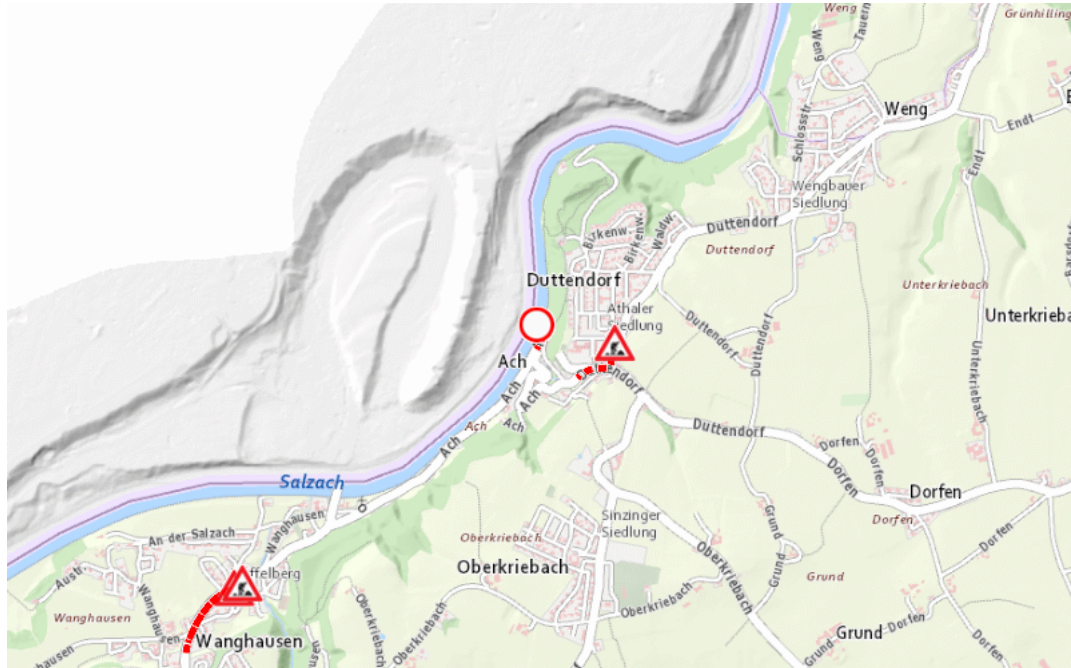

Aktuelle Verkehrsbehinderung

Abfragezeitpunkt: 07.06.2026 06:26

L501, Weilhartstraße

Weilhartstraße :

Im Gemeindegebiet von Hochburg-Ach in Richtung <RICHTUNG> <ZWISCHEN X UND Y>

Sperre

von Sonntag, 25. Oktober 2026 08:00 Uhr bis Sonntag, 25. Oktober 2026 18:00 Uhr

Beschreibung: Veranstaltung gesperrt von Sonntag, 25. Oktober 2026, 08.00 Uhr bis 18.00 Uhr Sonntags von 08:00 Uhr bis 18:00 Uhr. Sperr der alten Salzachbrücke anlässlich des "Galli-Marktes" am 25. Oktober 2026, von 08:00 Uhr bis 18:00 Uhr.

Weitere Informationen unter

Land OÖ - Straßenmeisterei Ostermiething

(+43 732) 77 20-43600

stm-oster.post@ooe.gv.at

ooe-strasseninfo.post@ooe.gv.at

Alle aktuellen Straßenbaumaßnahmen in Oberösterreich finden Sie unter www.land-oberoesterreich.gv.at/strasseninfo oder durch Scannen des QR-Codes.