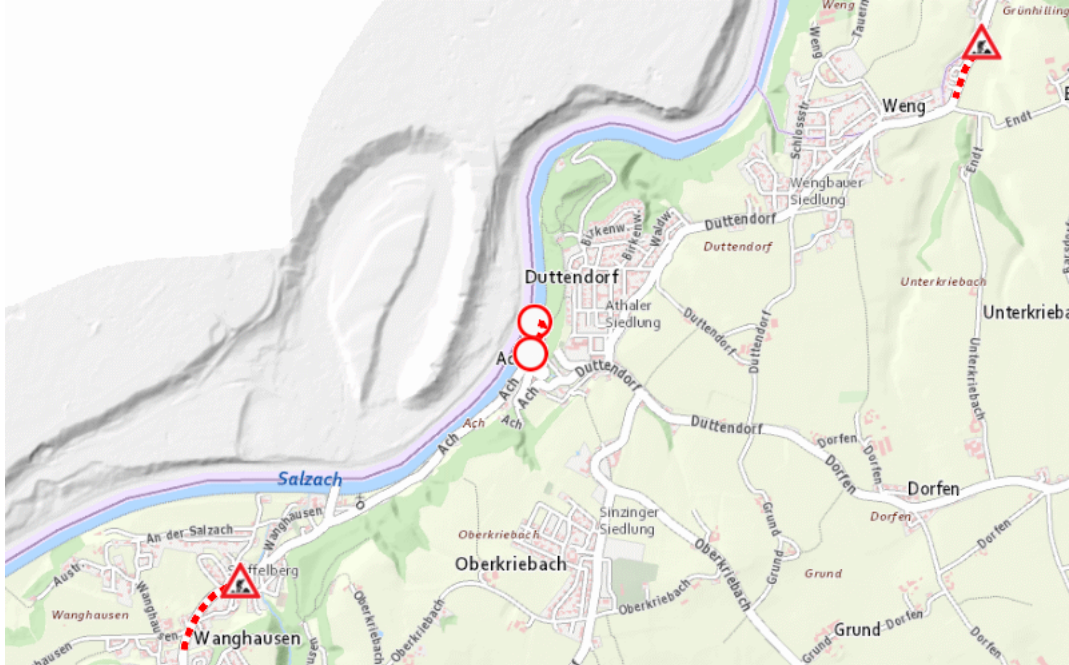

Aktuelle Verkehrsbehinderung

Abfragezeitpunkt: 13.04.2026 06:03

L501, Weilhartstraße

Weilhartstraße :

Im Gemeindegebiet von Hochburg-Ach in Richtung <RICHTUNG> <ZWISCHEN X UND Y>

Sperre

von Sonntag, 25. Oktober 2026 08:00 Uhr bis Sonntag, 25. Oktober 2026 18:00 Uhr

Beschreibung: Veranstaltung gesperrt von Sonntag, 25. Oktober 2026, 08.00 Uhr bis 18.00 Uhr Sonntags von 08:00 Uhr bis 18:00 Uhr. Sperr der alten Salzachbrücke anlässlich des "Galli-Marktes" am 25. Oktober 2026, von 08:00 Uhr bis 18:00 Uhr.

Weitere Informationen unter

Land OÖ - Straßenmeisterei Ostermiething

(+43 732) 77 20-43600

stm-oster.post@ooe.gv.at

ooe-strasseninfo.post@ooe.gv.at

Alle aktuellen Straßenbaumaßnahmen in Oberösterreich finden Sie unter www.land-oberoesterreich.gv.at/strasseninfo oder durch Scannen des QR-Codes.

Eine Information der Straßeninformationszentrale des Landes Oberösterreich, Bahnhofplatz 1, 4021 Linz. Vorbehaltlich Änderungen und Irrtümer. Informationen zum Datenschutz finden Sie unter: <https://www.land-oberoesterreich.gv.at/datenschutz.htm>.