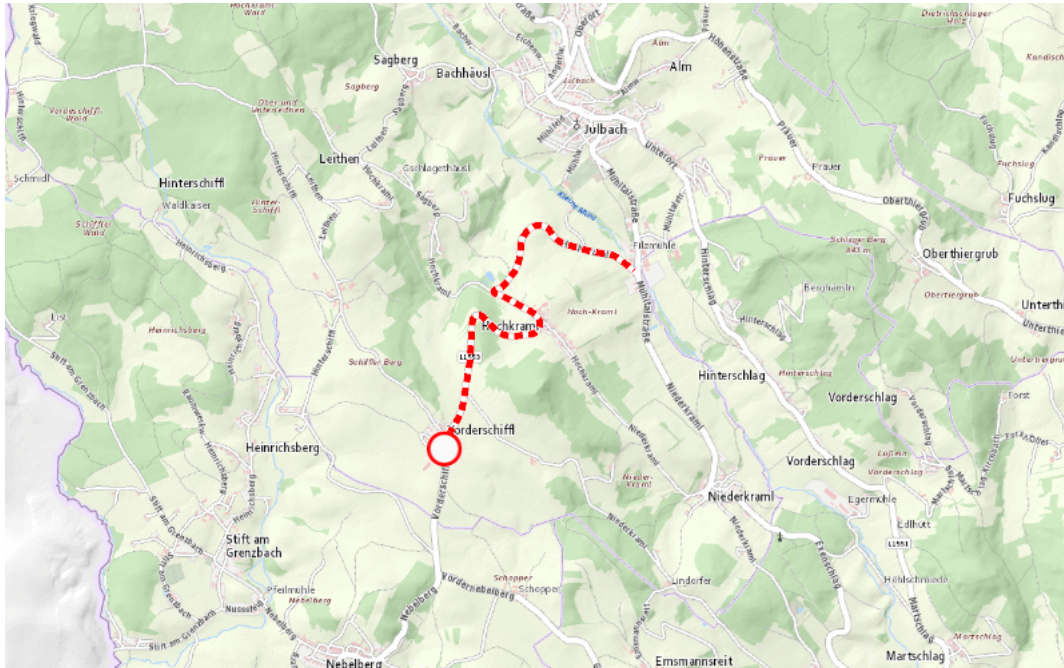

**L1553, Nebelberger Straße  
Nebelberger Straße Vorderschiff – Filzmühle:  
Im Gemeindegebiet von Julbach in beide Richtungen**

**Sperre**

**von Samstag, 13. Juni 2026 11:00 Uhr bis Sonntag, 14. Juni 2026 22:00 Uhr**

Beschreibung: zwischen Kilometer 4,2 und Kilometer 7,2 Motorsportveranstaltung gesperrt von Samstag, 13. Juni 2026, 11.00 Uhr bis Sonntag, 14. Juni 2026, 22.00 Uhr Samstags von 11:00 Uhr bis 21:00 Uhr und Sonntags von 07:00 Uhr bis 22:00 Uhr.