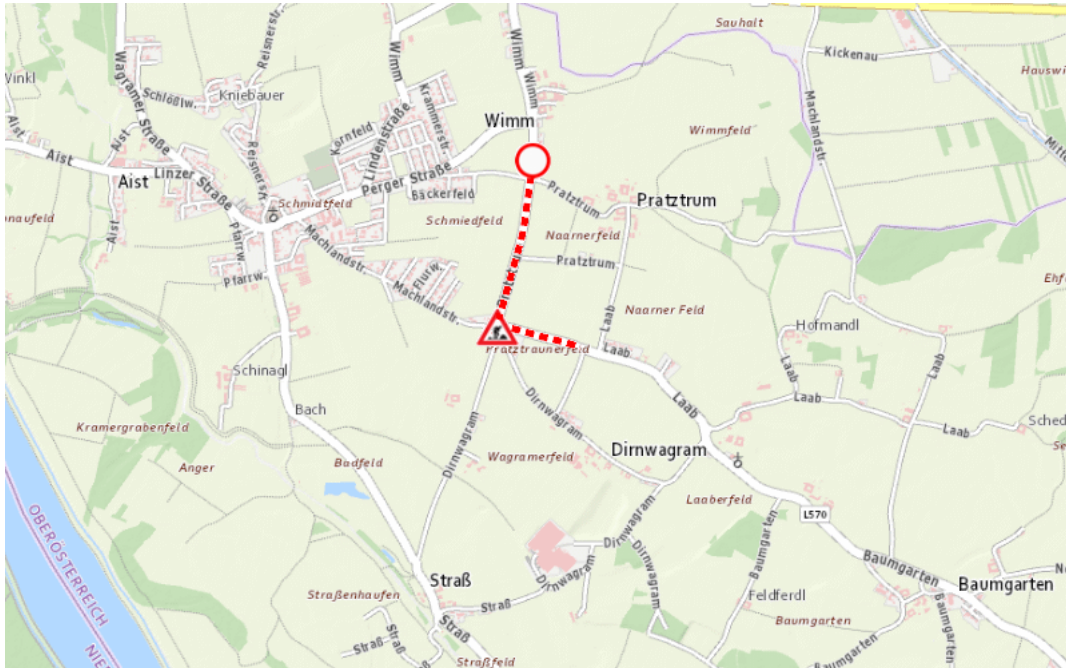

Aktuelle Verkehrsbehinderung

Abfragezeitpunkt: 30.10.2024 17:00

L570, Machlandstraße Machlandstraße: Pratztrum – Laab Im Gemeindegebiet von Naarn im Machlande in beide Richtungen

Baustelle

von Dienstag, 29. Oktober 2024 06:00 Uhr bis Donnerstag, 31. Oktober 2024 07:00 Uhr

Beschreibung: zwischen Kilometer 1,6 (+160 Meter) und Kilometer 8,4 Belagsarbeiten. Verkehr wird wechselseitig angehalten (Ampelregelung) von Dienstag, 29. Oktober 2024, 06.00 Uhr bis Donnerstag, 31. Oktober 2024, 07.00 Uhr.

Weitere Informationen unter

Land OÖ - Straßenmeisterei Perg
(+43 732) 77 20-43800
stm-pe.post@ooe.gv.at
ooe-strasseninfo.post@ooe.gv.at

Alle aktuellen Straßenbaumaßnahmen in Oberösterreich finden Sie unter www.land-oberoesterreich.gv.at/strasseninfo oder durch Scannen des QR-Codes.