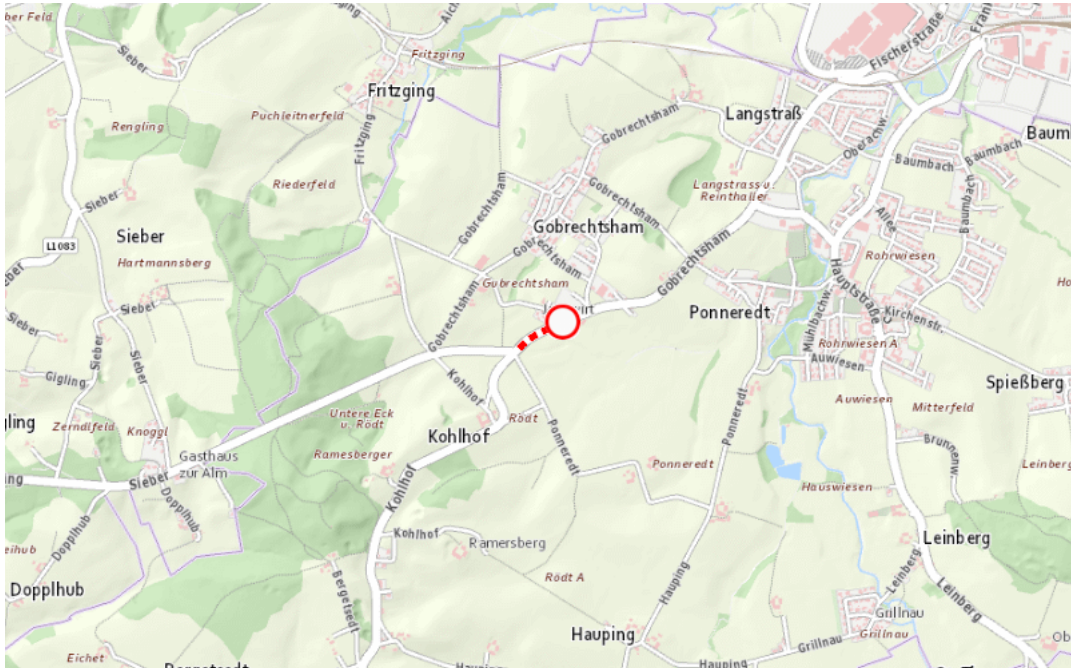

Aktuelle Verkehrsbehinderung

Abfragezeitpunkt: 16.07.2024 06:40

L503, L508, Oberinnviertler Straße, Kobernaußner Straße Oberinnviertler Straße: Ried im Innkreis – Mattighofen Im Gemeindegebiet von Neuhofen im Innkreis in beide Richtungen

Sperre

von **Mittwoch, 17. Juli 2024 16:00 Uhr** bis **Donnerstag, 18. Juli 2024 17:00 Uhr**

Beschreibung: zwischen Kilometer 2,8 (+30 Meter) und Kilometer 3,0 (+80 Meter) Belagsarbeiten gesperrt von Mittwoch, 17. Juli 2024, 16.00 Uhr bis Donnerstag, 18. Juli 2024, 17.00 Uhr.