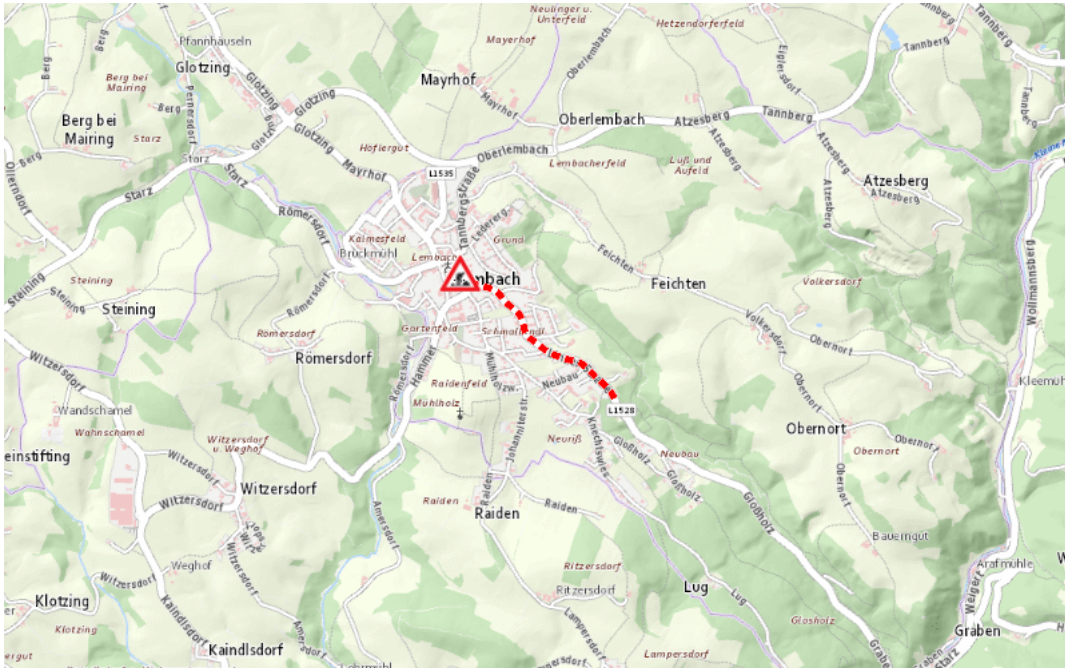

Aktuelle Verkehrsbehinderung

Abfragezeitpunkt: 04.05.2026 10:11

L1528, Lembacher Straße Lembacher Straße Lembach – Bruckwirt: Im Gemeindegebiet von Lembach im Mühlkreis in beide Richtungen

Baustelle

von Montag, 11. Mai 2026 06:30 Uhr bis Freitag, 25. September 2026 12:00 Uhr

Beschreibung: zwischen Kilometer 1,98 (+100 Meter) und Kilometer 2,4 Instandhaltungsarbeiten Geschwindigkeitsbeschränkungen, Fahrbahnverengung, gefährliche Fahrbahnverhältnisse und Verkehr wird wechselseitig angehalten von Montag, 11. Mai 2026, 06.30 Uhr bis Freitag, 25. September 2026, 12.00 Uhr.