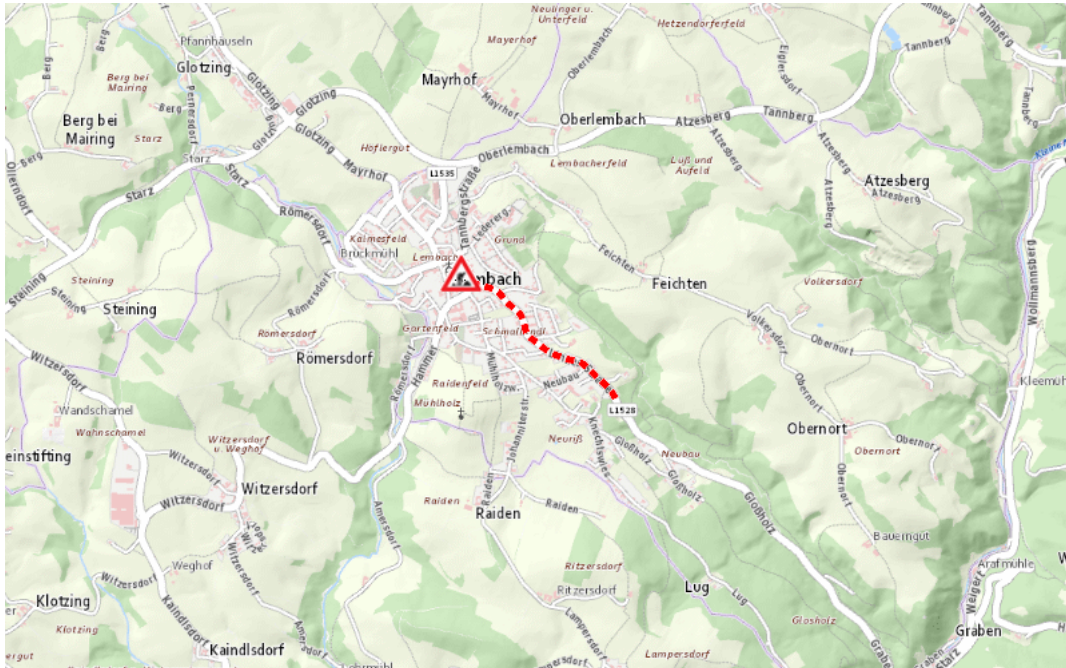

## Aktuelle Verkehrsbehinderung

Abfragezeitpunkt: 27.06.2026 14:21

### L1528, Lembacher Straße Lembacher Straße Lembach – Bruckwirt: Im Gemeindegebiet von Lembach im Mühlkreis in beide Richtungen

#### Baustelle

von Montag, 11. Mai 2026 06:30 Uhr bis Freitag, 25. September 2026 12:00 Uhr

Beschreibung: zwischen Kilometer 1,198 (+100 Meter) und Kilometer 2,4 Instandhaltungsarbeiten Geschwindigkeitsbeschränkungen, Fahrbahnverengung, gefährliche Fahrbahnverhältnisse, Verkehr wird wechselseitig angehalten, gesperrt für Durchzugsverkehr von Lkw und gesperrt für Durchzugsverkehr von Montag, 11. Mai 2026, 06.30 Uhr bis Freitag, 25. September 2026, 12.00 Uhr Montags bis Donnerstags von 06:30 Uhr bis 16:30 Uhr.