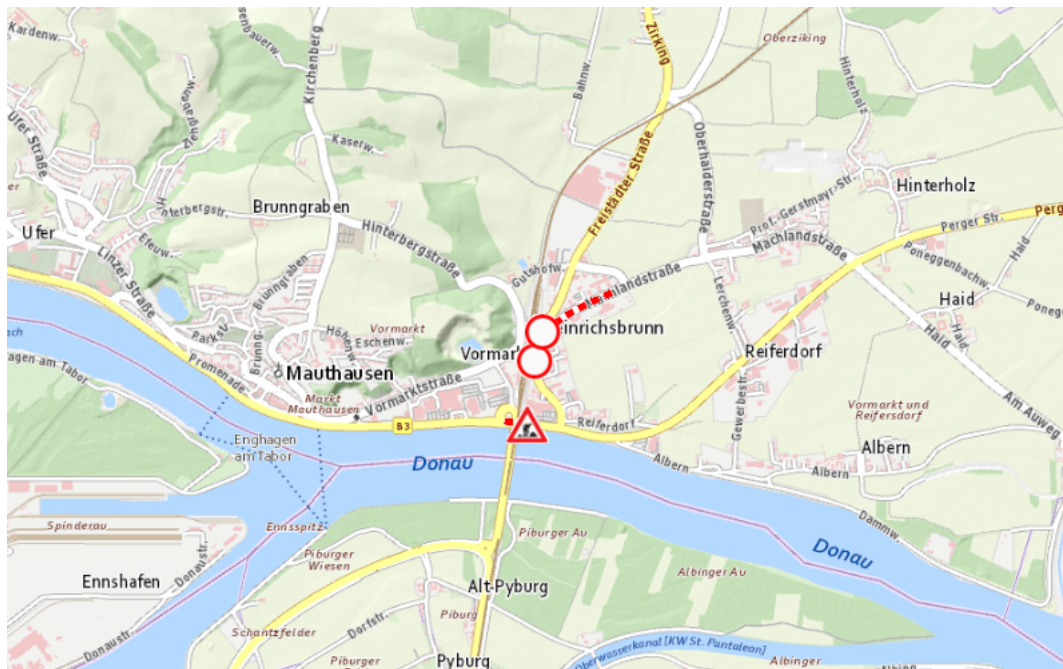

Aktuelle Verkehrsbehinderung

Abfragezeitpunkt: 07.06.2026 06:25

L1422, B123, Naarner Straße, Mauthausener Straße Mauthausener Straße von Mauthausen Richtung Pregarten: Im Gemeindegebiet von Mauthausen in Richtung Pregarten

Sperre

von Montag, 13. Juli 2026 07:00 Uhr bis Freitag, 11. September 2026 17:00 Uhr

Beschreibung: zwischen Kilometer 6,022 und Kilometer 6,2 Baustelle gesperrt für den motorisierten Verkehr von Montag, 13. Juli 2026, 07.00 Uhr bis Freitag, 11. September 2026, 17.00 Uhr.

Weitere Informationen unter

Land OÖ - Straßenmeisterei Perg
(+43 732) 77 20-43800
stm-pe.post@ooe.gv.at
ooe-strasseninfo.post@ooe.gv.at

Alle aktuellen Straßenbaumaßnahmen in Oberösterreich finden Sie unter www.land-oberoesterreich.gv.at/strasseninfo oder durch Scannen des QR-Codes.