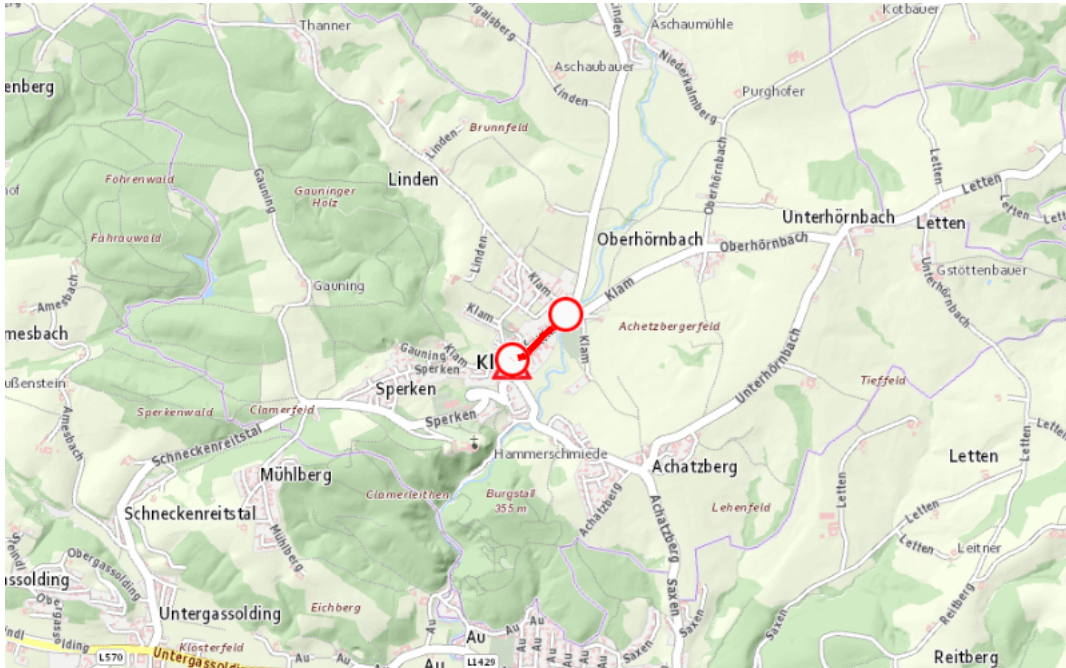

Aktuelle Verkehrsbehinderung

Abfragezeitpunkt: 12.03.2025 12:32

L1423, Münzbacher Straße Münzbacher Straße Achatzberg – Untergaisberg: Im Gemeindegebiet von Klam in beide Richtungen

Sperre

von Samstag, 26. April 2025 10:00 Uhr bis Samstag, 26. April 2025 22:00 Uhr

Beschreibung: zwischen Kilometer 16,8 (+90 Meter) und Kilometer 16,4 (+170 Meter) Veranstaltung gesperrt für den motorisierten Verkehr von Samstag, 26. April 2025, 10.00 Uhr bis 22.00 Uhr.

Weitere Informationen unter

Land OÖ - Straßenmeisterei Grein
(+43 732) 77 20-42800
stm-grein.post@ooe.gv.at
ooe-strasseninfo.post@ooe.gv.at

Alle aktuellen Straßenbaumaßnahmen in Oberösterreich finden Sie unter www.land-oberoesterreich.gv.at/strasseninfo oder durch Scannen des QR-Codes.