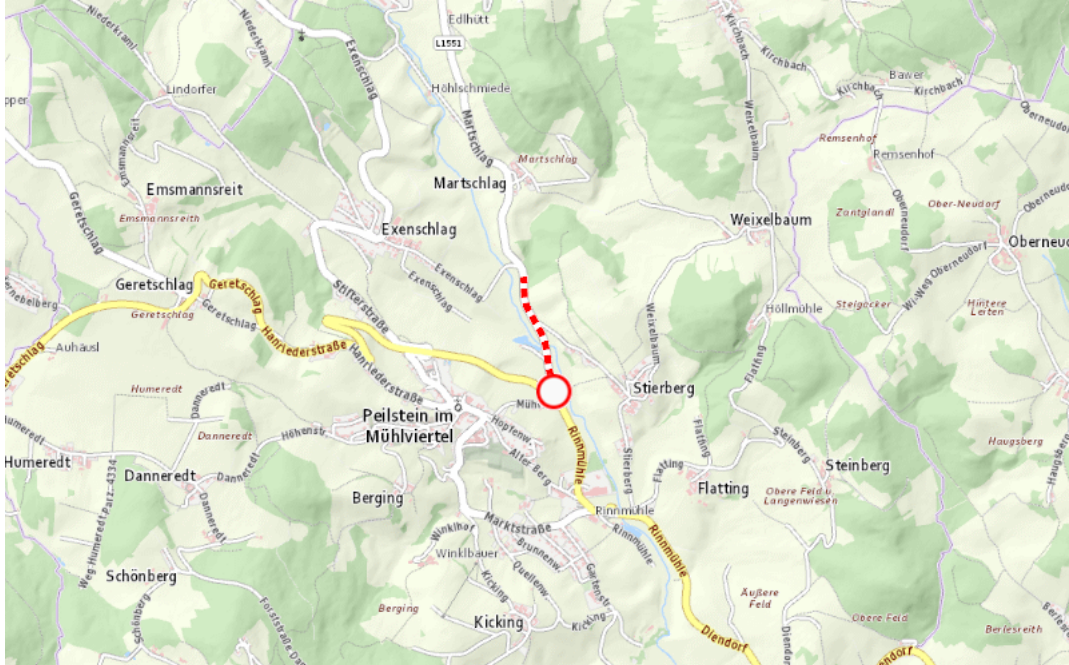

Aktuelle Verkehrsbehinderung

Abfragezeitpunkt: 17.05.2026 07:13

L1551, Hinterschlagler Straße Hinterschlagler Straße Peilstein – Martschlag: Im Gemeindegebiet von Peilstein im Mühlviertel in beide Richtungen

Sperre

von Montag, 18. Mai 2026 06:00 Uhr bis Donnerstag, 21. Mai 2026 20:00 Uhr

Beschreibung: zwischen Kilometer 0,020 und Kilometer 1,2 (+80 Meter) Instandhaltungsarbeiten gesperrt für den motorisierten Verkehr von Montag, 18. Mai 2026, 06.00 Uhr bis Donnerstag, 21. Mai 2026, 20.00 Uhr.