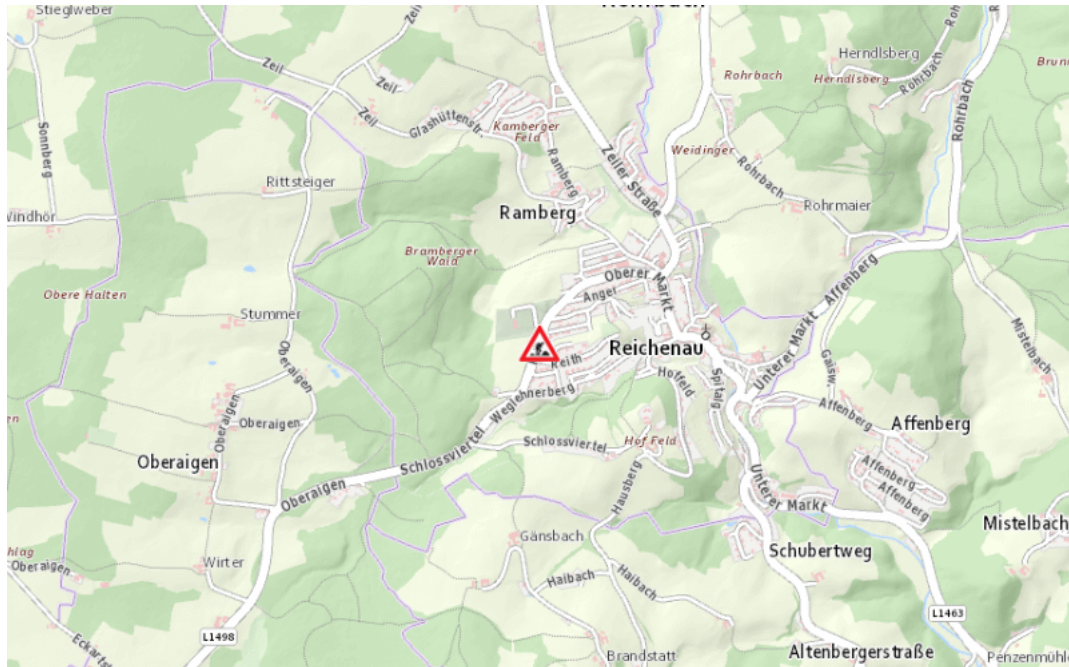

**L1498, Hirschbacher Straße**

**Hirschbacher Straße:**

**Im Gemeindegebiet von Reichenau im Mühlkreis im Bereich Reith in beide Richtungen**

**Baustelle**

**von Montag, 24. Juni 2024 06:00 Uhr bis Samstag, 30. November 2024 18:00 Uhr**

**Beschreibung:** zwischen Kilometer 5,0 (+180 Meter) und Kilometer 5,2 (+20 Meter) Baustelle. Verkehr wird wechselweise angehalten für den motorisierten Verkehr von Montag, 24. Juni 2024, 06.00 Uhr bis Samstag, 30. November 2024, 18.00 Uhr.