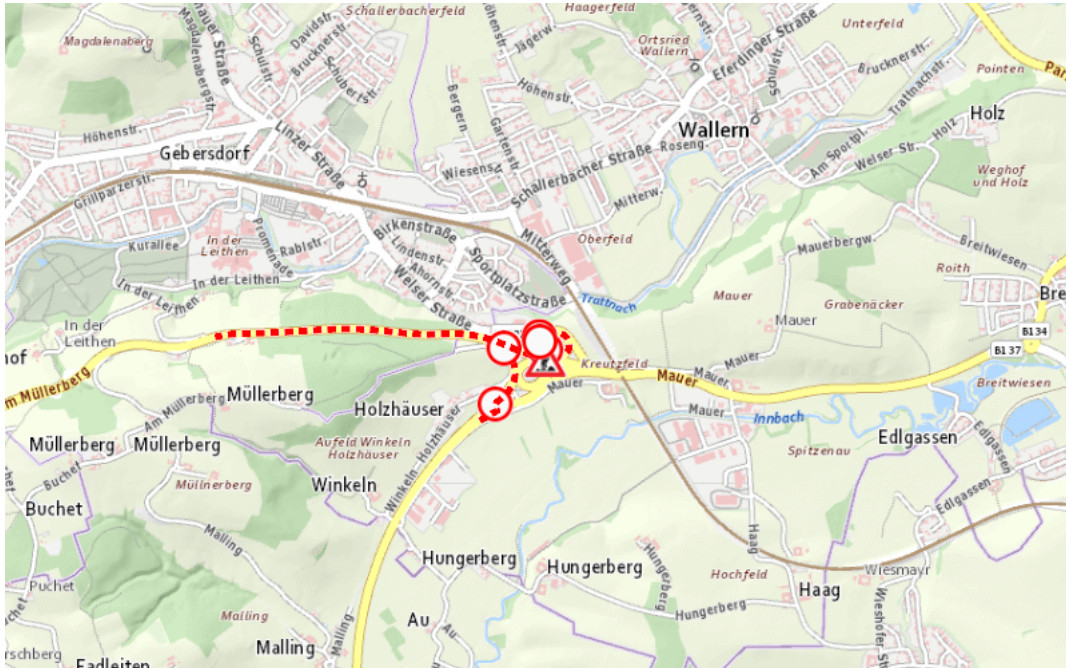

## Aktuelle Verkehrsbehinderung

Abfragezeitpunkt: 07.06.2026 06:24

### B137, Innviertler Straße Innviertler Straße Rampe (kilometriert) 12R7 : Im Gemeindegebiet von Wallern an der Trattnach in beide Richtungen

#### Sperre

von Montag, 8. Juni 2026 12:00 Uhr bis Freitag, 12. Juni 2026 07:00 Uhr

Beschreibung: zwischen Kilometer 0,0 und Kilometer 0,004 Belagsarbeiten gesperrt für den motorisierten Verkehr von Montag, 08. Juni 2026, 12.00 Uhr bis Freitag, 12. Juni 2026, 07.00 Uhr. Örtlich beschilderte Umleitung

Weitere Informationen unter

**Land OÖ - Straßenmeisterei Grieskirchen**

**(+43 732) 77 20-42900**

**stm-gr.post@ooe.gv.at**

**ooe-strasseninfo.post@ooe.gv.at**

Alle aktuellen Straßenbaumaßnahmen in Oberösterreich finden Sie unter [www.land-oberoesterreich.gv.at/strasseninfo](http://www.land-oberoesterreich.gv.at/strasseninfo) oder durch Scannen des QR-Codes.