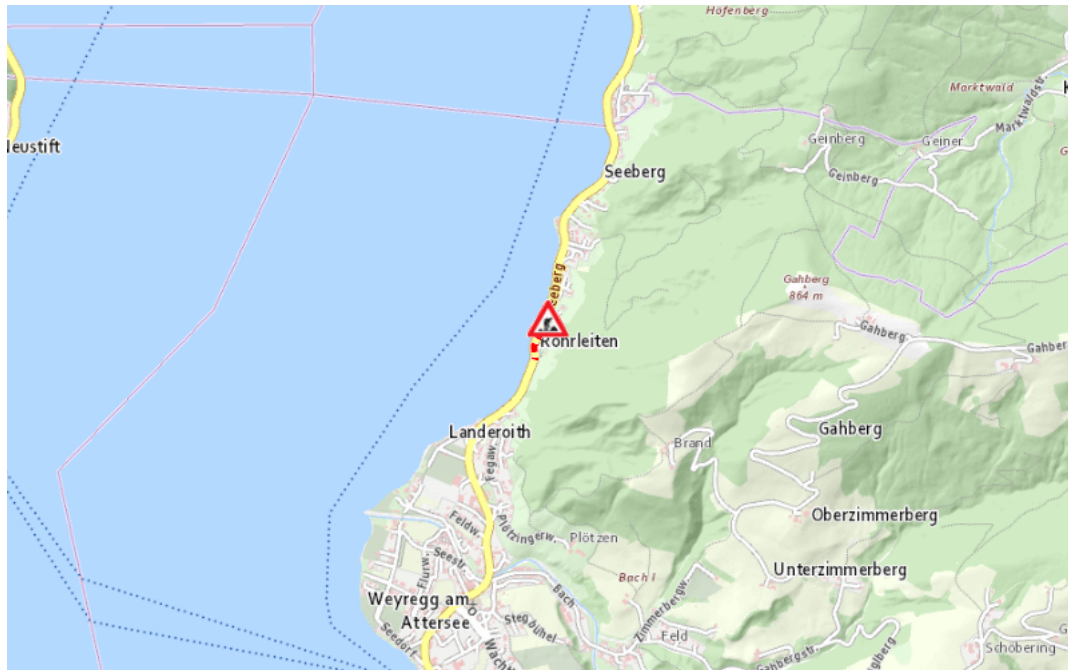

B152, Seeleitenstraße OÖ
Seeleitenstraße OÖ: Seewalchen am Attersee – Weißenbach am Attersee
Im Gemeindegebiet von Weyregg am Attersee in beide Richtungen

Baustelle

von Montag, 11. November 2024 06:30 Uhr bis Montag, 16. Dezember 2024 16:00 Uhr

Beschreibung: zwischen Kilometer 4,4 (+150 Meter) und Kilometer 4,6 (+150 Meter) Baustelle provisorische Ampelregelung von Montag, 11. November 2024, 06.30 Uhr bis Montag, 16. Dezember 2024, 16.00 Uhr wochentags von 06:30 Uhr bis 16:00 Uhr.