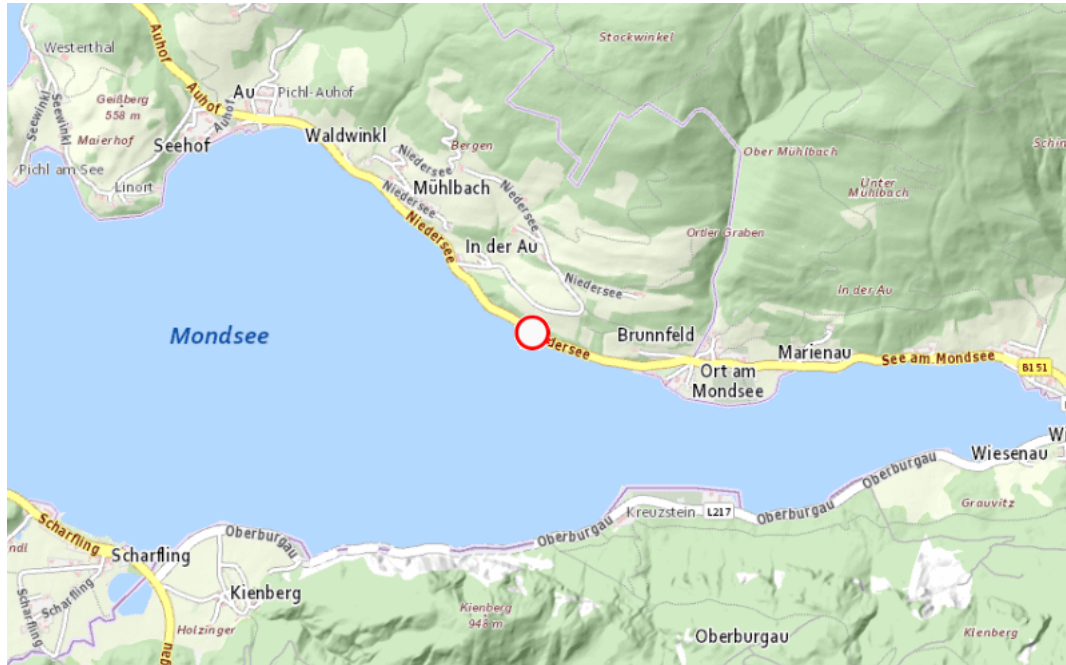

Aktuelle Verkehrsbehinderung

Abfragezeitpunkt: 04.05.2026 10:15

B151, Atterseestraße null

Sperre

von Sonntag, 3. Mai 2026 19:00 Uhr bis Montag, 11. Mai 2026 18:00 Uhr

Beschreibung: Salzkammergutweg/Niedersee B151 - Atterseestraße von Mondsee Richtung Unterach: Im Gemeindegebiet von Innerschwand am Mondsee in Richtung Unterach, Hangrutschung gesperrt von Sonntag, 03. Mai 2026, 19.00 Uhr bis Montag, 11. Mai 2026, 18.00 Uhr.

Weitere Informationen unter

Land OÖ - Straßenmeisterei Mondsee

(+43 732) 77 20-43300

stm-mondsee.post@ooe.gv.at

ooe-strasseninfo.post@ooe.gv.at

Alle aktuellen Straßenbaumaßnahmen in Oberösterreich finden Sie unter www.land-oberoesterreich.gv.at/strasseninfo oder durch Scannen des QR-Codes.