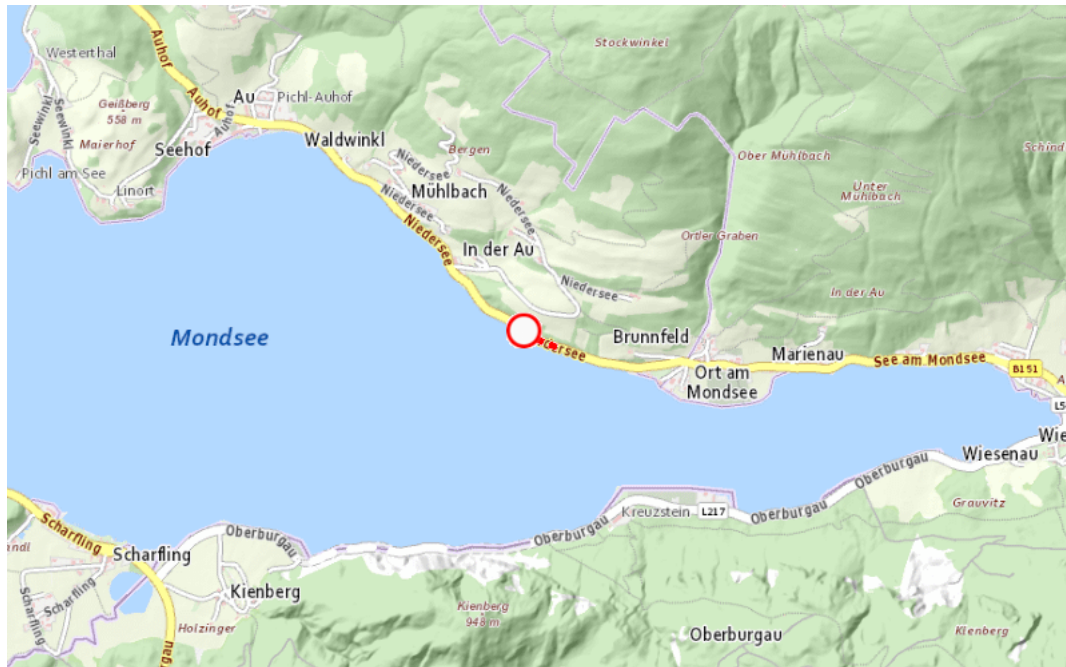

Aktuelle Verkehrsbehinderung

Abfragezeitpunkt: 07.06.2026 06:25

B151, Atterseestraße

Salzkammergutweg/Niedersee B151 - Atterseestraße von Mondsee Richtung Unterach:
Im Gemeindegebiet von Innerschwand am Mondsee in beiden Richtungen

Sperre

von Dienstag, 26. Mai 2026 06:00 Uhr bis Freitag, 26. Juni 2026 18:00 Uhr

Beschreibung: zwischen KM 35,130 und KM 35,265 Baustelle gesperrt von Dienstag, 26. Mai 2026, 06.00 Uhr bis Freitag, 26. Juni 2026, 18.00 Uhr.