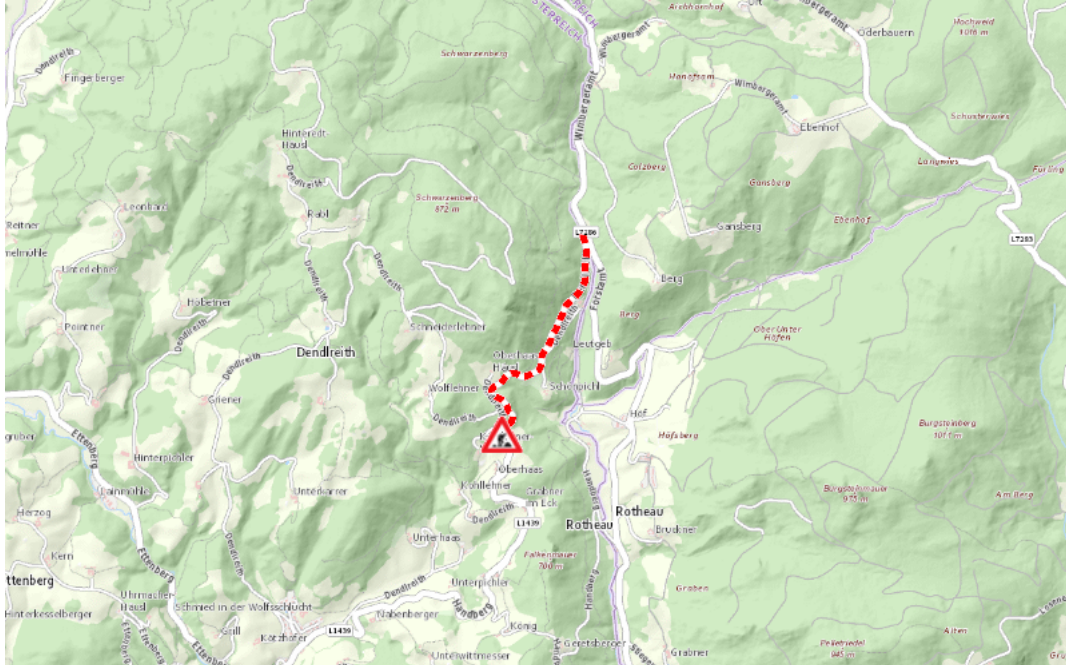

**L1439, Hasenbergstraße
L7286 Hasenbergstraße: Waldhausen im Strudengau – Landesgrenze NÖ
Im Gemeindegebiet von Waldhausen im Strudengau in beide Richtungen**

Baustelle

von Freitag, 1. November 2024 00:00 Uhr bis Donnerstag, 19. Dezember 2024 18:00 Uhr

Beschreibung: zwischen Kilometer 3,4 und Kilometer 5,0 (+8 Meter) Baustelle
Geschwindigkeitsbeschränkungen und Fahrbahnverengung für den motorisierten Verkehr von
Freitag, 01. November 2024, 00.00 Uhr bis Donnerstag, 19. Dezember 2024, 18.00 Uhr.