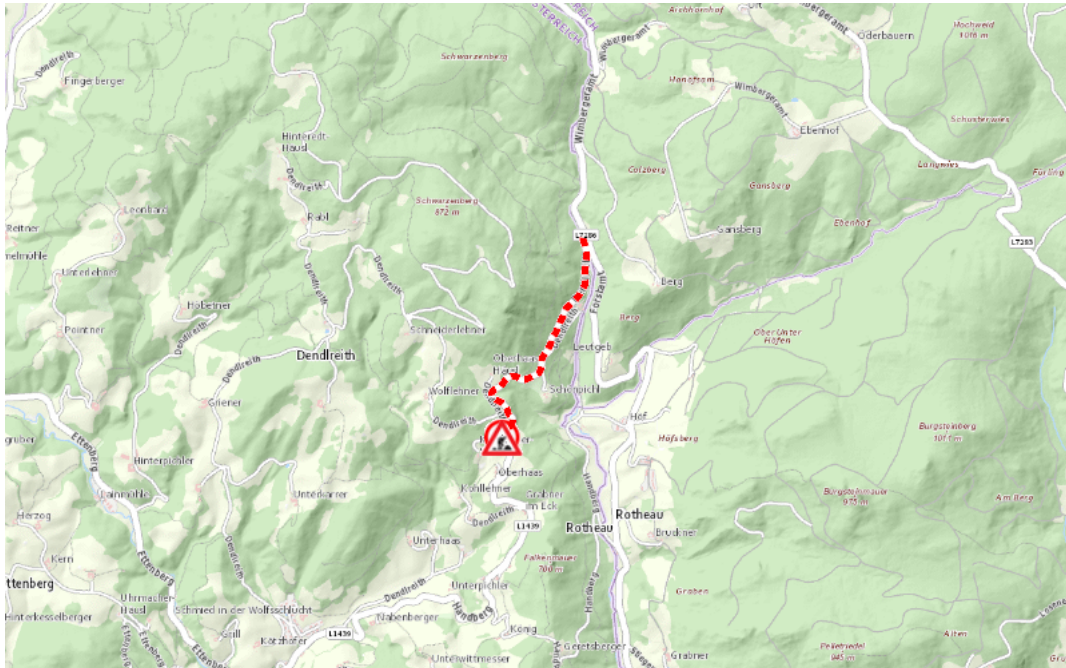

Aktuelle Verkehrsbehinderung

Abfragezeitpunkt: 30.10.2024 17:00

L1439, Hasenbergstraße L7286 Hasenbergstraße: Waldhausen im Strudengau – Landesgrenze NÖ Im Gemeindegebiet von Waldhausen im Strudengau in beide Richtungen

Baustelle

von Freitag, 1. November 2024 00:00 Uhr bis Donnerstag, 19. Dezember 2024 18:00 Uhr

Beschreibung: zwischen Kilometer 3,4 und Kilometer 5,0 (+8 Meter) Baustelle
Geschwindigkeitsbeschränkungen und Fahrbahnverengung für den motorisierten Verkehr von
Freitag, 01. November 2024, 00.00 Uhr bis Donnerstag, 19. Dezember 2024, 18.00 Uhr.