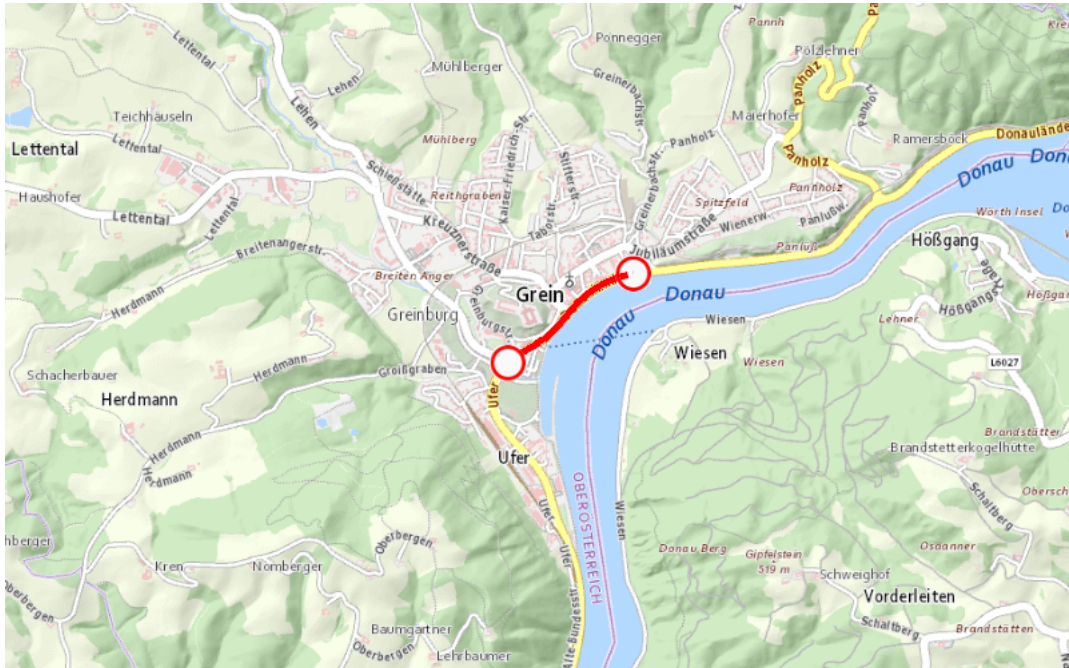

## Aktuelle Verkehrsbehinderung

Abfragezeitpunkt: 16.07.2024 06:29

### L573,B3, Greinerwaldstraße,Donaustraße Donaustraße: Perg Richtung St.Nikola Im Gemeindegebiet von Grein in Richtung St. Nikola

#### Verkehr

von Samstag, 28. September 2024 05:30 Uhr bis Samstag, 28. September 2024 15:00 Uhr

Beschreibung: zwischen Kilometer 189,2 (+85 Meter) und Kilometer 188,8 (+115 Meter)  
Veranstaltung-Kofferraumflohmarkt, Geschwindigkeitsbeschränkungen für den motorisierten Verkehr  
von Samstag, 28. September 2024, 05.30 Uhr bis 15.00 Uhr.