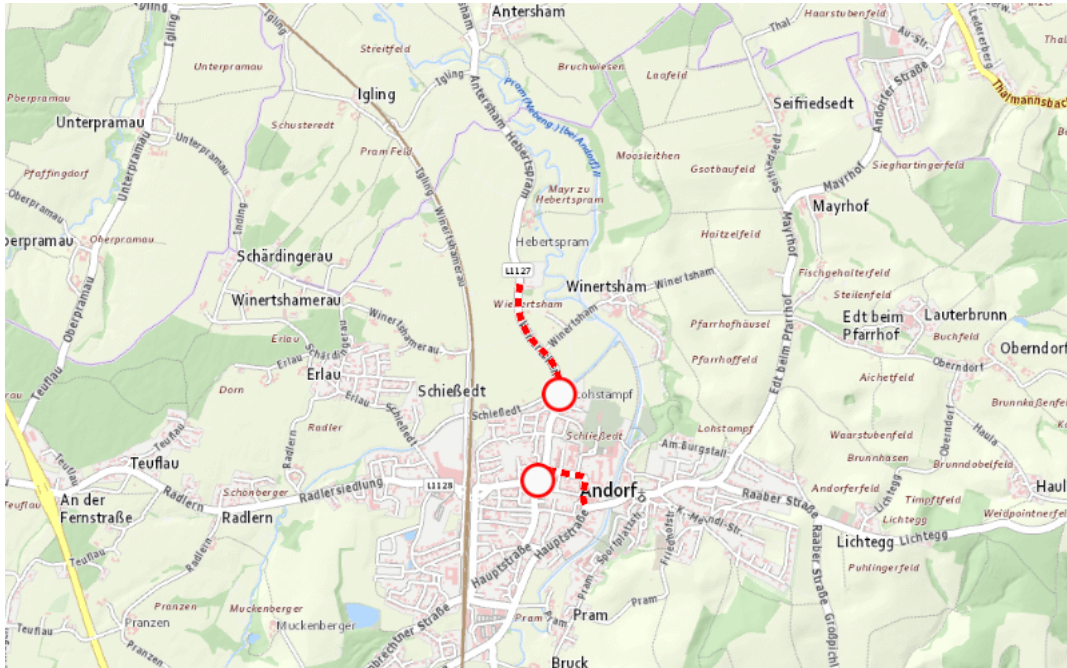

Aktuelle Verkehrsbehinderung

Abfragezeitpunkt: 27.06.2026 14:19

L1127, Kallinger Straße Kallinger Straße Andorf – Diersbach: Im Gemeindegebiet von Andorf in beide Richtungen

Sperre

von **Mittwoch, 8. Juli 2026 12:00 Uhr** bis **Samstag, 11. Juli 2026 22:00 Uhr**

Beschreibung: zwischen Kilometer 0,395 und Kilometer 1,0 (+40 Meter) Sportveranstaltung gesperrt von Mittwoch, 08. Juli 2026, 12.00 Uhr bis Samstag, 11. Juli 2026, 22.00 Uhr.

Weitere Informationen unter

Land OÖ - Straßenmeisterei Raab
(+43 732) 77 20-44100
stm-raab.post@ooe.gv.at
ooe-strasseninfo.post@ooe.gv.at

Alle aktuellen Straßenbaumaßnahmen in Oberösterreich finden Sie unter www.land-oberoesterreich.gv.at/strasseninfo oder durch Scannen des QR-Codes.