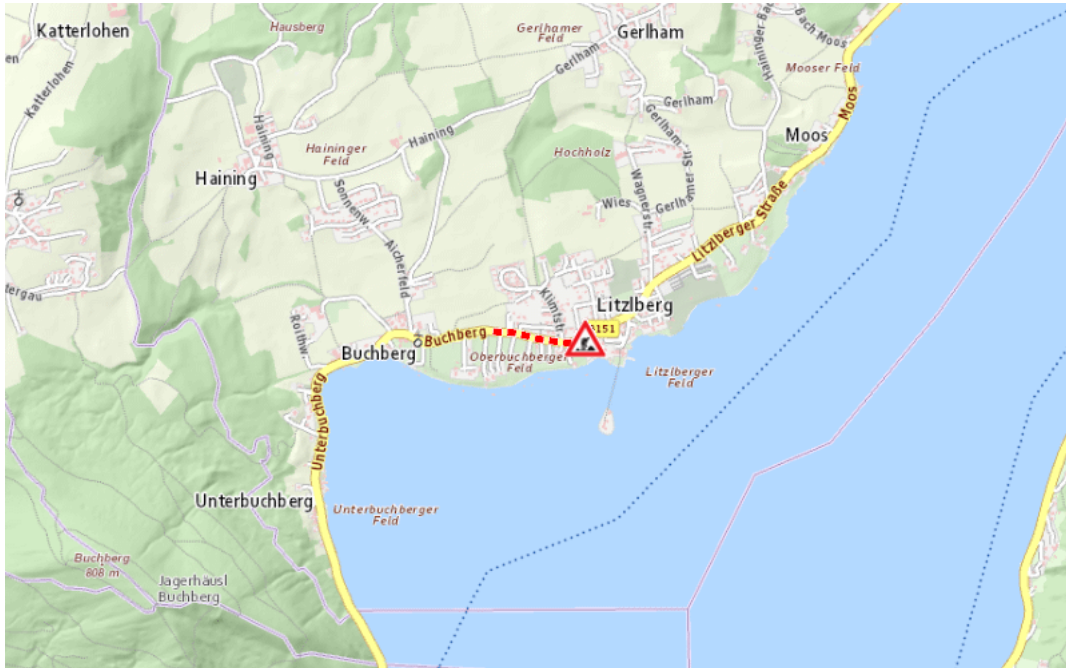

Aktuelle Verkehrsbehinderung

Abfragezeitpunkt: 04.05.2026 10:17

B151, Atterseestraße Atterseestraße Litzberg – Attersee am Attersee: Im Gemeindegebiet von Seewalchen am Attersee in beide Richtungen

Baustelle

von Dienstag, 28. April 2026 07:00 Uhr bis Donnerstag, 7. Mai 2026 16:15 Uhr

Beschreibung: zwischen Kilometer 11,4 und Kilometer 11,8 Baustelle Fahrbahnverengung von Dienstag, 28. April 2026, 07.00 Uhr bis Donnerstag, 07. Mai 2026, 16.15 Uhr.

Weitere Informationen unter

Land OÖ - Straßenmeisterei Seewalchen

(+43 732) 77 20-44400

stm-seewal.post@ooe.gv.at

ooe-strasseninfo.post@ooe.gv.at

Alle aktuellen Straßenbaumaßnahmen in Oberösterreich finden Sie unter www.land-oberoesterreich.gv.at/strasseninfo oder durch Scannen des QR-Codes.