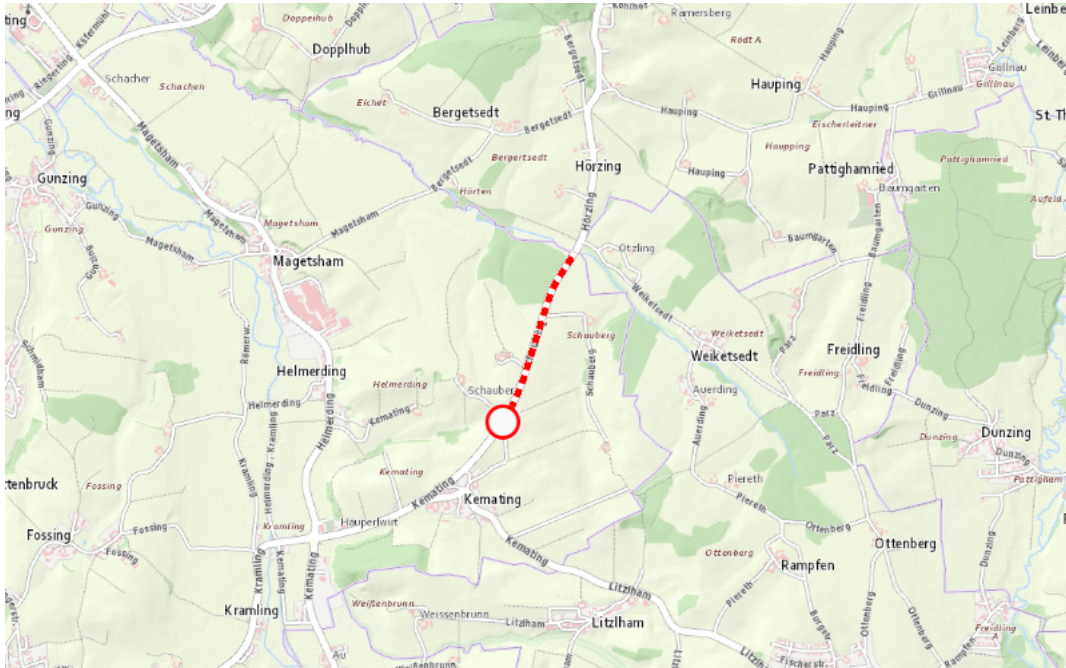

**L508, Kobernauber Straße
Kobernauber Straße: Lohnsburg – Ried im Innkreis
Im Gemeindegebiet von Lohnsburg am Kobernauberwald in beide Richtungen**

Sperre

von Dienstag, 16. Juli 2024 06:00 Uhr bis Donnerstag, 18. Juli 2024 05:00 Uhr

Beschreibung: zwischen Kilometer 26,4 (+100 Meter) und Kilometer 27,4 (+150 Meter)
Belagsarbeiten gesperrt von Dienstag, 16. Juli 2024, 06.00 Uhr bis Donnerstag, 18. Juli 2024, 05.00 Uhr. Umleitung über L503 - Riegerting - L1065 - Magetsham - Kemating