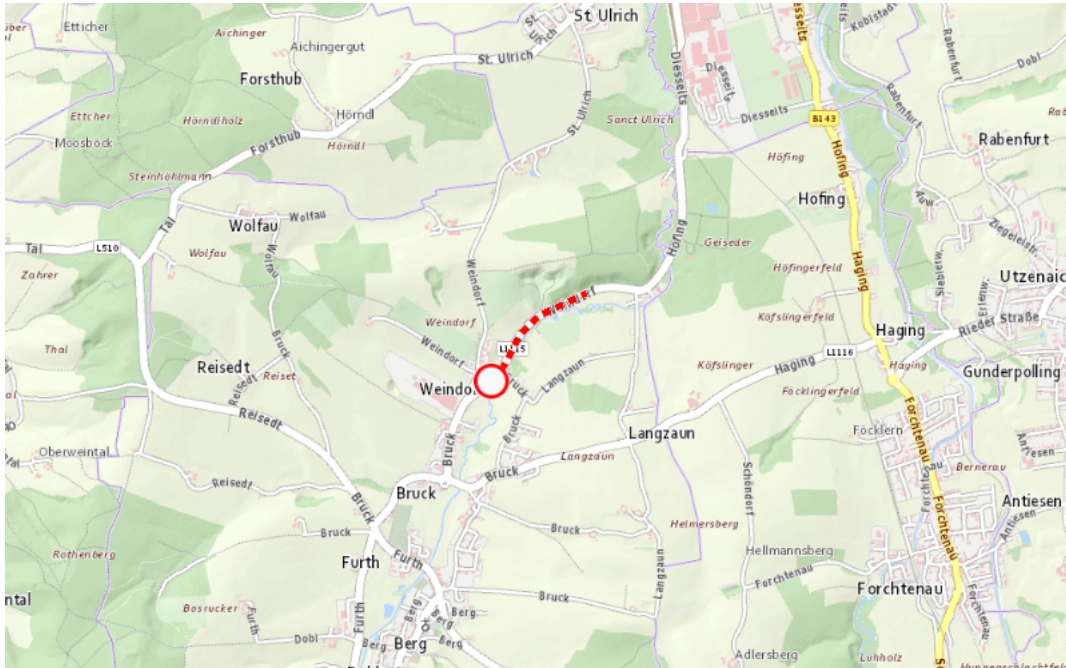

Aktuelle Verkehrsbehinderung

Abfragezeitpunkt: 04.05.2026 10:13

L1115, Weindorfer Straße Weindorfer Straße Weindorf – St. Martin im Innkreis: Im Gemeindegebiet von Senftenbach in beide Richtungen

Sperre

von **Mittwoch, 6. Mai 2026 06:05 Uhr** bis **Mittwoch, 13. Mai 2026 06:05 Uhr**

Beschreibung: zwischen Kilometer 3,0 und Kilometer 3,6 (+50 Meter) Belagsarbeiten gesperrt für den motorisierten Verkehr von Mittwoch, 06. Mai 2026, 06.05 Uhr bis Mittwoch, 13. Mai 2026, 06.05 Uhr.

Weitere Informationen unter