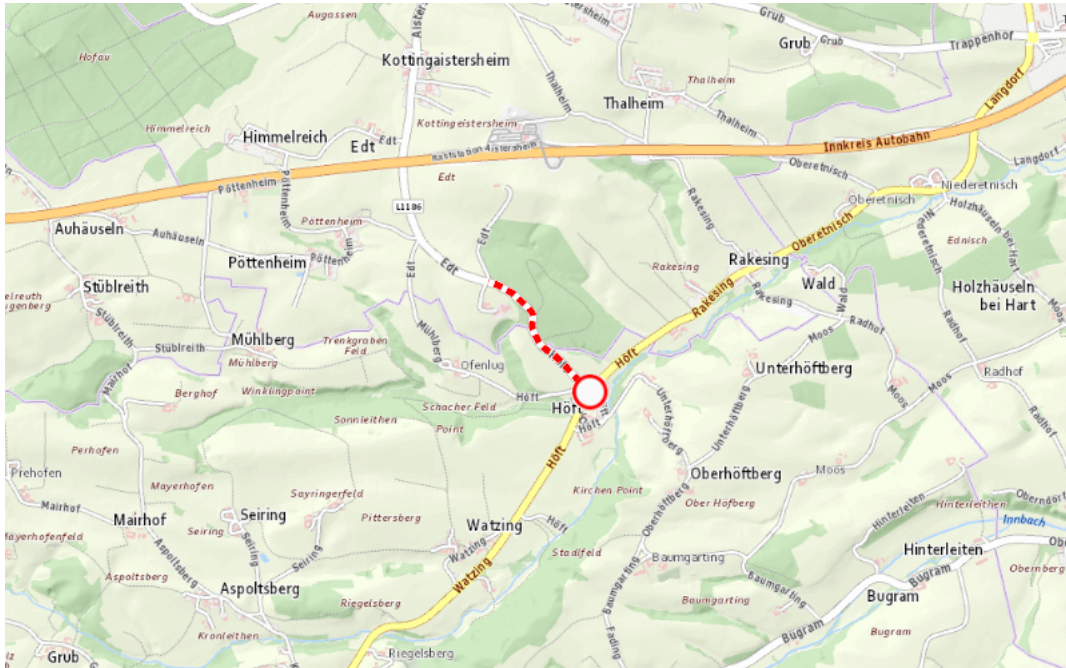

Aktuelle Verkehrsbehinderung

Abfragezeitpunkt: 04.05.2026 10:18

L1186, B135, Aistersheimer Straße, Gallspacher Straße Aistersheimer Straße Aistersheim – Hofkirchen an der Trattnach: Zwischen Gemeinde Gaspoltshofen und Aistersheim in beide Richtungen

Sperre

von Dienstag, 14. April 2026 07:20 Uhr bis Freitag, 28. August 2026 17:00 Uhr

Beschreibung: zwischen Kilometer 0,006 und Kilometer 0,8 Baustelle gesperrt für den motorisierten Verkehr von Dienstag, 14. April 2026, 07.20 Uhr bis Freitag, 28. August 2026, 17.00 Uhr.