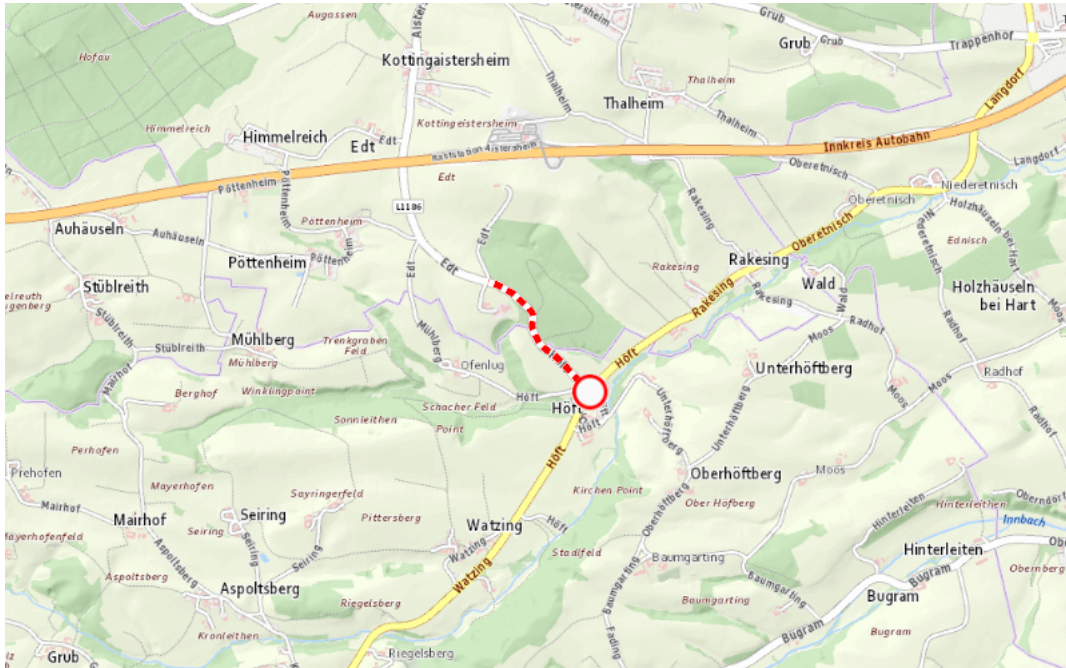

Aktuelle Verkehrsbehinderung

Abfragezeitpunkt: 27.06.2026 15:18

L1186, B135, Aistersheimer Straße, Gallspacher Straße Aistersheimer Straße Aistersheim – Hofkirchen an der Trattnach: Zwischen Gemeinde Gaspoltshofen und Aistersheim in beide Richtungen

Sperre

von Dienstag, 14. April 2026 07:20 Uhr bis Freitag, 28. August 2026 17:00 Uhr

Beschreibung: zwischen Kilometer 0,006 und Kilometer 0,8 Baustelle gesperrt für den motorisierten Verkehr von Dienstag, 14. April 2026, 07.20 Uhr bis Freitag, 28. August 2026, 17.00 Uhr.