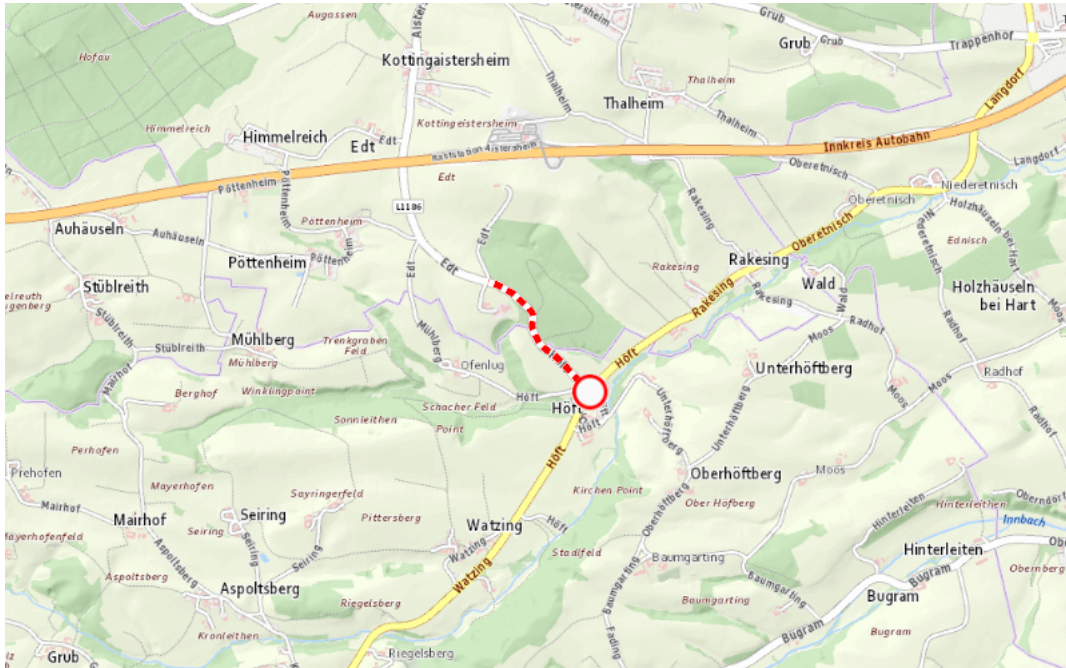

Aktuelle Verkehrsbehinderung

Abfragezeitpunkt: 27.06.2026 14:26

L1186, B135, Aistersheimer Straße, Gallspacher Straße Aistersheimer Straße Aistersheim – Hofkirchen an der Trattnach: Zwischen Gemeinde Gaspoltshofen und Aistersheim in beide Richtungen

Sperre

von Dienstag, 14. April 2026 07:20 Uhr bis Freitag, 28. August 2026 17:00 Uhr

Beschreibung: zwischen Kilometer 0,006 und Kilometer 0,8 Baustelle gesperrt für den motorisierten Verkehr von Dienstag, 14. April 2026, 07.20 Uhr bis Freitag, 28. August 2026, 17.00 Uhr.