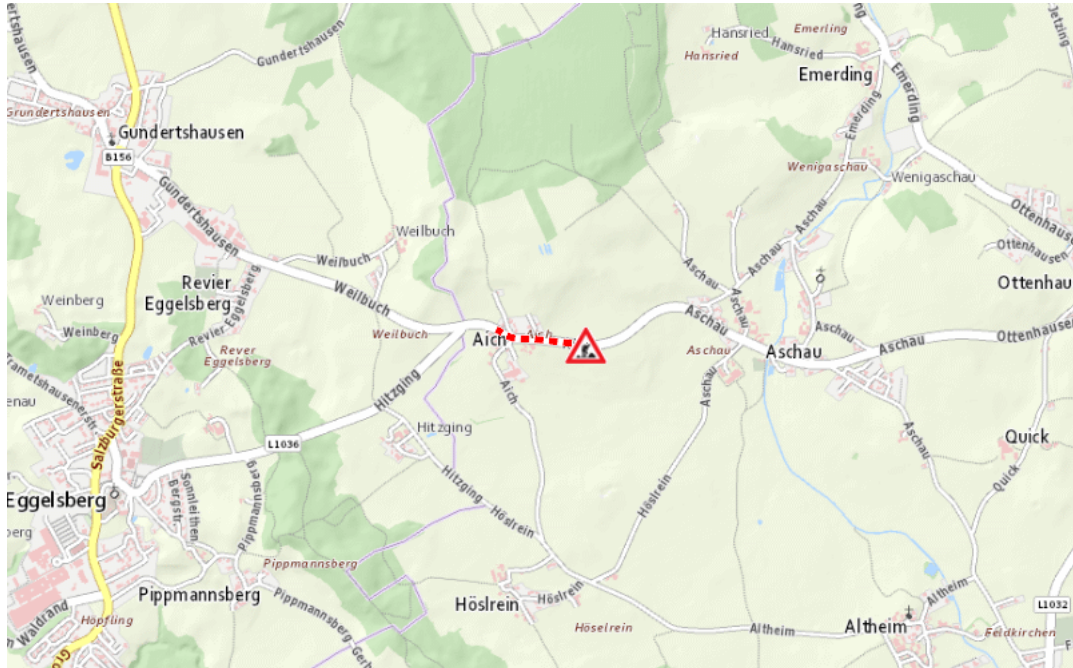

## Aktuelle Verkehrsbehinderung

Abfragezeitpunkt: 04.05.2026 10:11

### L503, Oberinnviertler Straße Oberinnviertler Straße Mattighofen – Ach: Im Gemeindegebiet von Feldkirchen bei Mattighofen in beide Richtungen

#### Baustelle

von Dienstag, 26. Mai 2026 08:00 Uhr bis Mittwoch, 3. Juni 2026 17:00 Uhr

Beschreibung: zwischen Kilometer 45,8 und Kilometer D 46,2 Baustelle Verkehr wird wechselseitig angehalten von Dienstag, 26. Mai 2026, 08.00 Uhr bis Mittwoch, 03. Juni 2026, 17.00 Uhr.