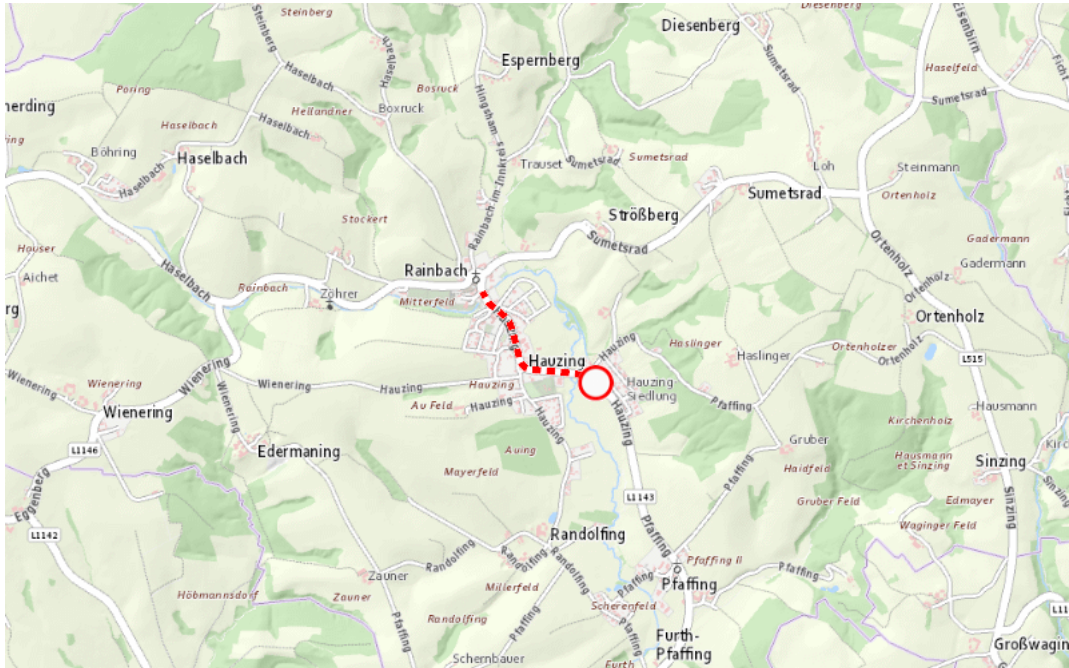

## Aktuelle Verkehrsbehinderung

Abfragezeitpunkt: 16.07.2024 06:18

### L1143, Otterbacher Straße Otterbacher Straße: Hauzing – Rainbach Im Gemeindegebiet von Rainbach im Innkreis in beide Richtungen

#### Sperre

von Montag, 15. Juli 2024 07:00 Uhr bis Mittwoch, 17. Juli 2024 06:00 Uhr

Beschreibung: zwischen Kilometer 4,8 (+150 Meter) und Kilometer 5,6 (+160 Meter) Belagsarbeiten gesperrt für den motorisierten Verkehr von Montag, 15. Juli 2024, 07.00 Uhr bis Mittwoch, 17. Juli 2024, 06.00 Uhr.