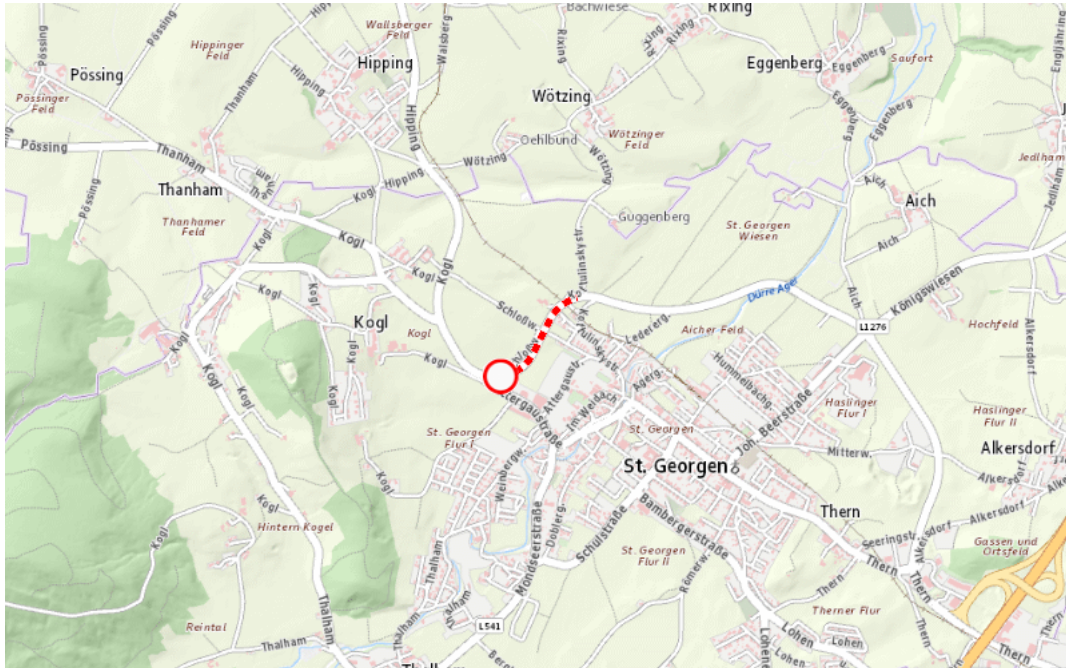

## Aktuelle Verkehrsbehinderung

Abfragezeitpunkt: 12.03.2025 12:58

### L540, Attergaustraße Attergaustraße Vöcklamarkt – Attersee am Attersee: Im Gemeindegebiet von St. Georgen im Attergau in beide Richtungen

#### Sperre

von Donnerstag, 13. März 2025 08:00 Uhr bis Donnerstag, 13. März 2025 15:00 Uhr

Beschreibung: zwischen Kilometer 6,843 und Kilometer 7,4 Instandhaltungsarbeiten gesperrt von Donnerstag, 13. März 2025, 08.00 Uhr bis 15.00 Uhr. Umleitung über das Ortsgebiet von St Georgen