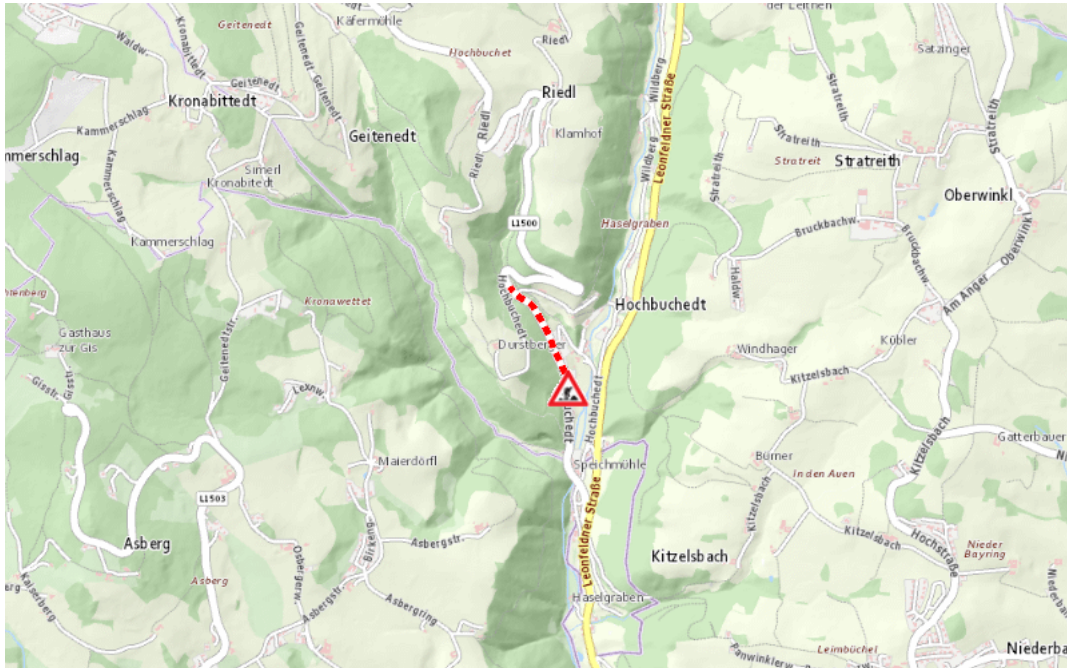

Aktuelle Verkehrsbehinderung

Abfragezeitpunkt: 16.07.2024 06:40

L1500, Kirchschlager Straße Kirchschlager Straße: Hochbuchedt – Riedl Im Gemeindegebiet von Kirchsschlag bei Linz in beide Richtungen

Baustelle

von Montag, 17. Juni 2024 06:00 Uhr bis Samstag, 31. August 2024 18:00 Uhr

Beschreibung: zwischen Kilometer 0,6 (+100 Meter) und Kilometer 1,2 (+100 Meter) Baustelle
Geschwindigkeitsbeschränkungen für den motorisierten Verkehr von Montag, 17. Juni 2024, 06.00 Uhr bis Samstag, 31. August 2024, 18.00 Uhr.

Weitere Informationen unter

Land OÖ - Straßenmeisterei Bad Leonfelden

(+43 732) 77 20-42300

stm-bad-leon.post@ooe.gv.at

ooe-strasseninfo.post@ooe.gv.at

Alle aktuellen Straßenbaumaßnahmen in Oberösterreich finden Sie unter www.land-oberoesterreich.gv.at/strasseninfo oder durch Scannen des QR-Codes.