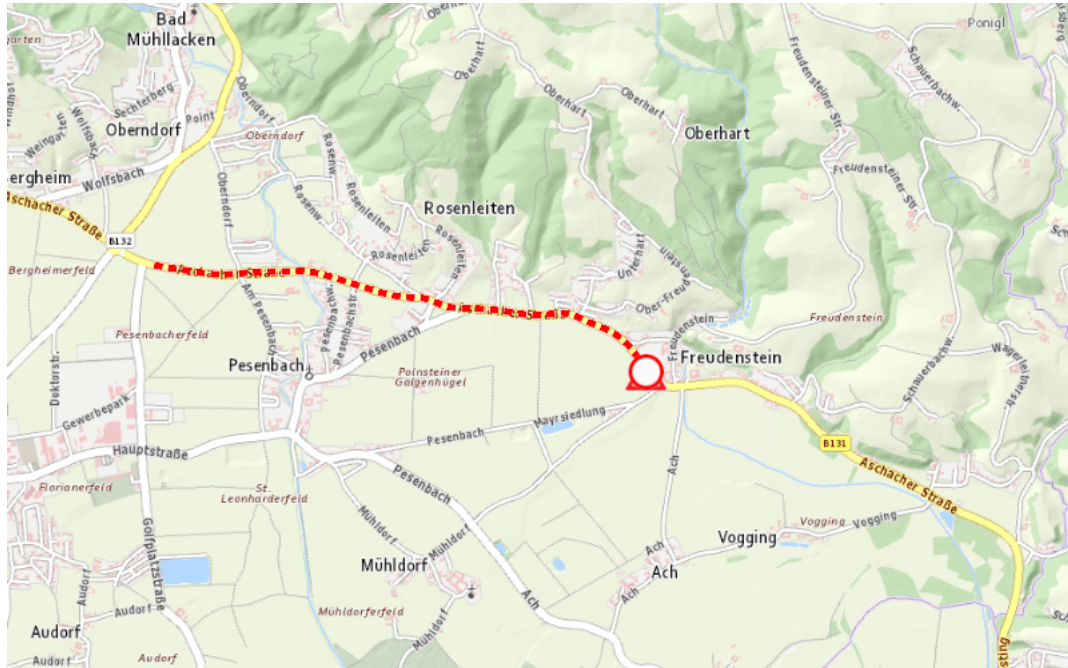

Aktuelle Verkehrsbehinderung

Abfragezeitpunkt: 04.05.2026 10:17

B131, Aschacher Straße Aschacher Straße Ottensheim – Aschach: Im Gemeindegebiet von Feldkirchen an der Donau in beide Richtungen

Sperre

von Montag, 4. Mai 2026 05:00 Uhr bis Freitag, 8. Mai 2026 22:00 Uhr

Beschreibung: zwischen Kilometer 6,8 (+150 Meter) und Kilometer 8,0 (+44 Meter) Baustelle gesperrt von Montag, 04. Mai 2026, 05.00 Uhr bis Freitag, 08. Mai 2026, 22.00 Uhr.

Weitere Informationen unter

Land OÖ - Straßenmeisterei St. Martin im Mühlkreis