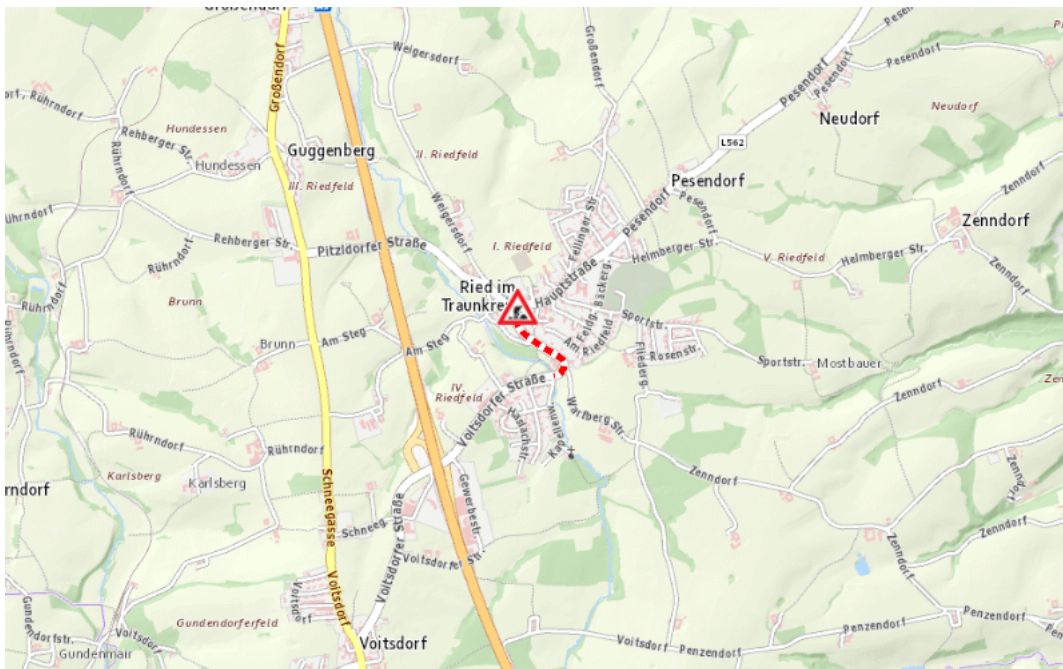

**L562, Kremsmünsterer Straße
Kremsmünsterer Straße: Kremsmünster Richtung Pettenbach
Im Gemeindegebiet von Ried im Traunkreis in Richtung Pettenbach**

Baustelle

von Montag, 24. Juni 2024 06:00 Uhr bis Freitag, 6. September 2024 14:30 Uhr

Beschreibung: zwischen Kilometer 12,6 und Kilometer 13,0 (+75 Meter) Baustelle Fahrstreifen gesperrt für den motorisierten Verkehr und Fahrräder von Montag, 24. Juni 2024, 06.00 Uhr bis Freitag, 06. September 2024, 14.30 Uhr. Umleitung ist beschildert