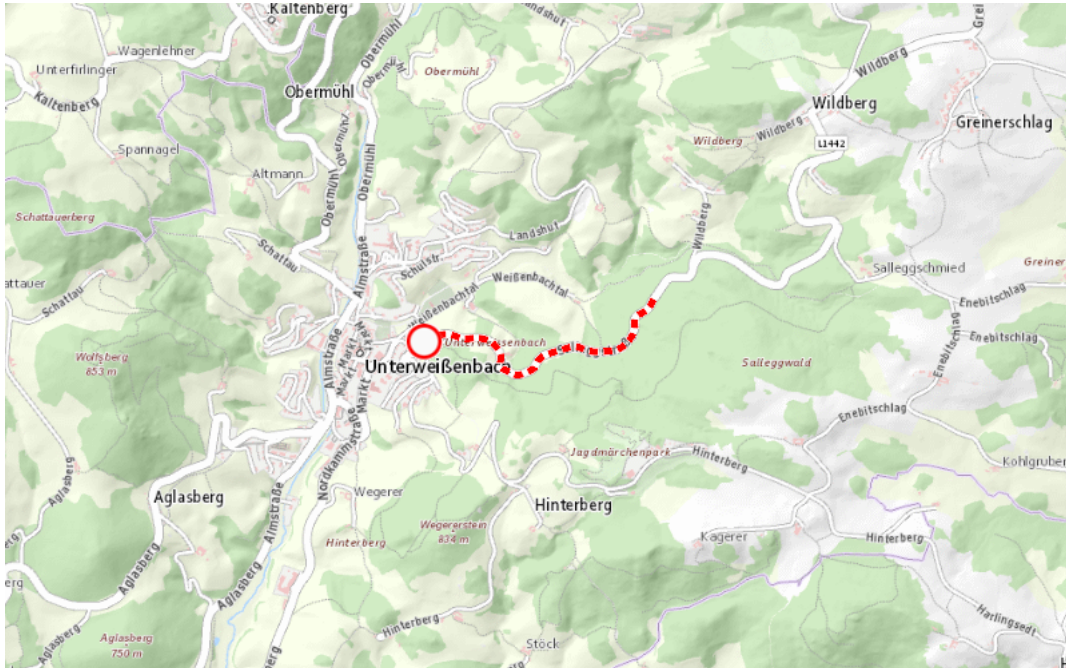

Aktuelle Verkehrsbehinderung

Abfragezeitpunkt: 17.05.2026 07:14

L1442, Unterweißenbacher Straße Unterweißenbacher Straße von Unterweißenbach Richtung Wildberg: Im Gemeindegebiet von Unterweißenbach von Km 9,600 bis Km 11,000 auf Grund von

Sperre

von Dienstag, 26. Mai 2026 07:00 Uhr bis Freitag, 19. Juni 2026 15:00 Uhr

Beschreibung: Instandhaltungsarbeiten gesperrt für den motorisierten Verkehr von Dienstag, 26. Mai 2026, 07.00 Uhr bis Freitag, 19. Juni 2026, 15.00 Uhr. Die Umleitung führt von Unterweißenbach kommend über Königswiesen und Haid bei Königswiesen nach Wildberg und zurück.