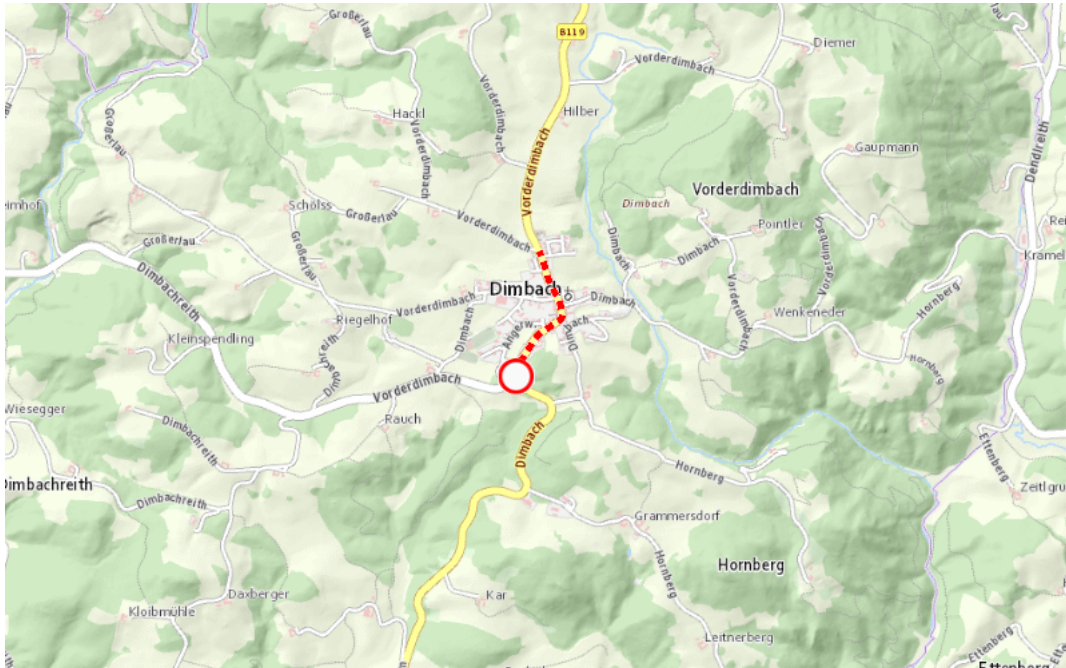

## Aktuelle Verkehrsbehinderung

Abfragezeitpunkt: 27.06.2026 15:11

### B119, Greiner Straße Greiner Straße Grein – St. Georgen am Walde: Im Gemeindegebiet von Dimbach in beide Richtungen

#### Sperre

von Sonntag, 5. Juli 2026 08:00 Uhr bis Sonntag, 5. Juli 2026 17:00 Uhr

Beschreibung: zwischen Kilometer 23,2 (+50 Meter) und Kilometer 23,8 (+90 Meter) Veranstaltung gesperrt für den motorisierten Verkehr von Sonntag, 05. Juli 2026, 08.00 Uhr bis 17.00 Uhr.