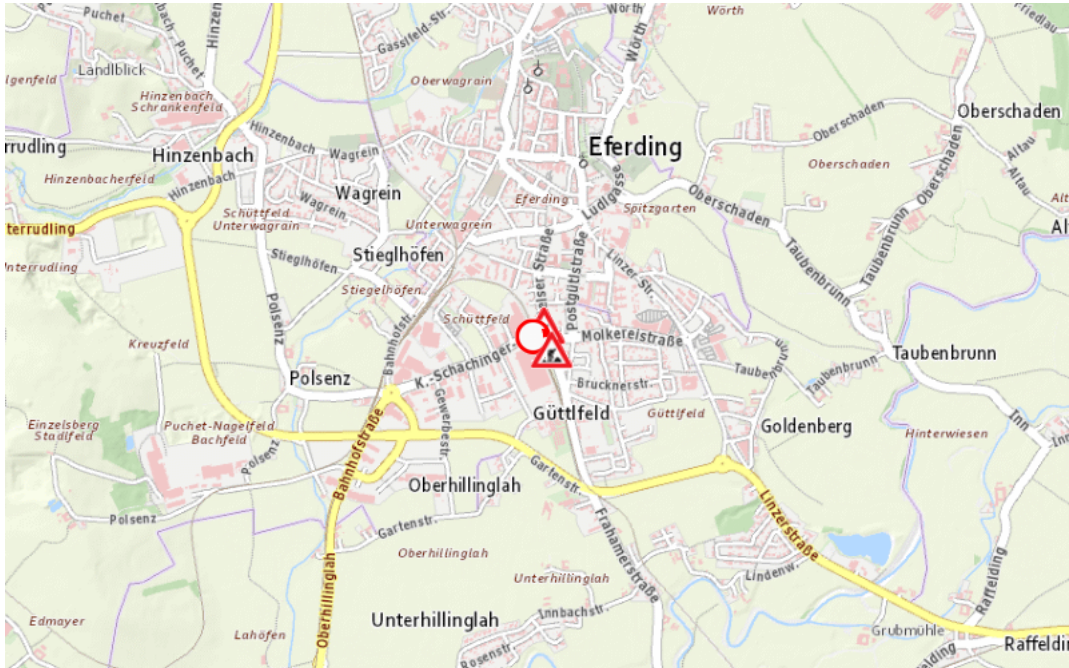

**L531, Schartener Straße
Im Gemeindegebiet von Eferding in Richtung <RICHTUNG> <ZWISCHEN X UND Y>**

Sperre

von Mittwoch, 16. Oktober 2024 07:30 Uhr bis Donnerstag, 12. Dezember 2024 16:00 Uhr

Beschreibung: Baustelle gesperrt von Mittwoch, 16. Oktober 2024, 07.30 Uhr bis Donnerstag, 12. Dezember 2024, 16.00 Uhr.

Weitere Informationen unter

Land OÖ - Straßenmeisterei Eferding

(+43 732) 77 20-42400

stm-ef.post@ooe.gv.at

ooe-strasseninfo.post@ooe.gv.at

Alle aktuellen Straßenbaumaßnahmen in Oberösterreich finden Sie unter www.land-oberoesterreich.gv.at/strasseninfo oder durch Scannen des QR-Codes.

Eine Information der Straßeninformationszentrale des Landes Oberösterreich, Bahnhofplatz 1, 4021 Linz. Vorbehaltlich Änderungen und Irrtümer. Informationen zum Datenschutz finden Sie unter: <https://www.land-oberoesterreich.gv.at/datenschutz.htm>.