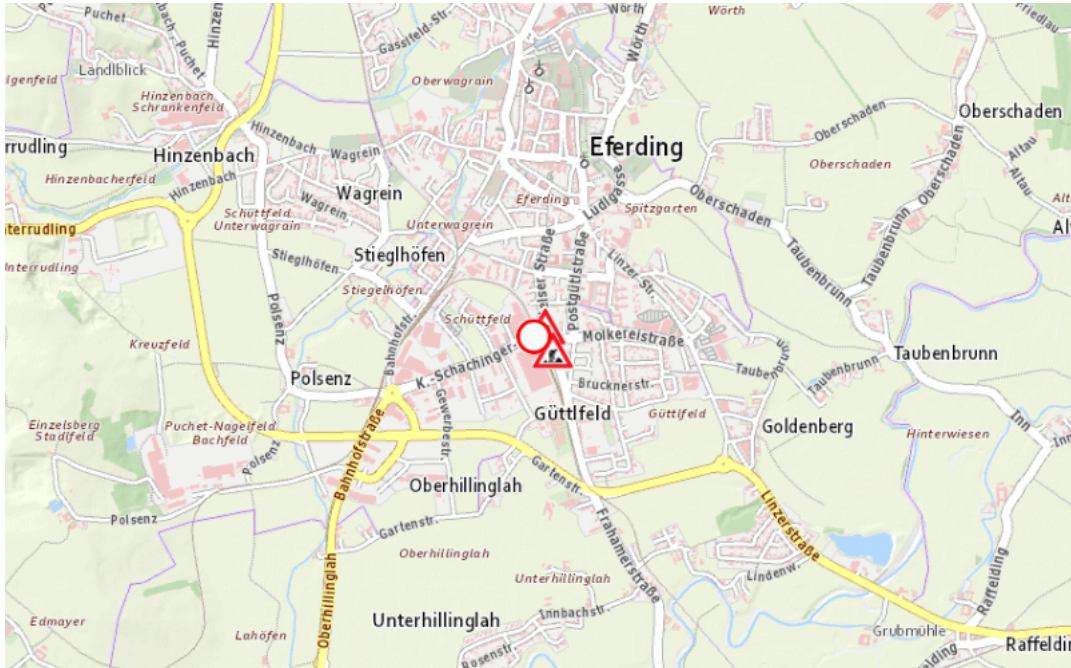

Aktuelle Verkehrsbehinderung

Abfragezeitpunkt: 30.10.2024 17:00

Im Gemeindegebiet von Eferding in Richtung <RICHTUNG> <ZWISCHEN X UND Y>

Sperre

von Mittwoch, 16. Oktober 2024 07:30 Uhr bis Donnerstag, 12. Dezember 2024 16:00 Uhr

Beschreibung: Baustelle gesperrt von Mittwoch, 16. Oktober 2024, 07.30 Uhr bis Donnerstag, 12. Dezember 2024, 16.00 Uhr.

Weitere Informationen unter

Land OÖ - Straßenmeisterei Eferding

(+43 732) 77 20-42400

stm-ef.post@ooe.gv.at

ooe-strasseninfo.post@ooe.gv.at

Alle aktuellen Straßenbaumaßnahmen in Oberösterreich finden Sie unter www.land-oberoesterreich.gv.at/strasseninfo oder durch Scannen des QR-Codes.

Eine Information der Straßeninformationszentrale des Landes Oberösterreich, Bahnhofplatz 1, 4021 Linz. Vorbehaltlich Änderungen und Irrtümer. Informationen zum Datenschutz finden Sie unter: <https://www.land-oberoesterreich.gv.at/datenschutz.htm>.