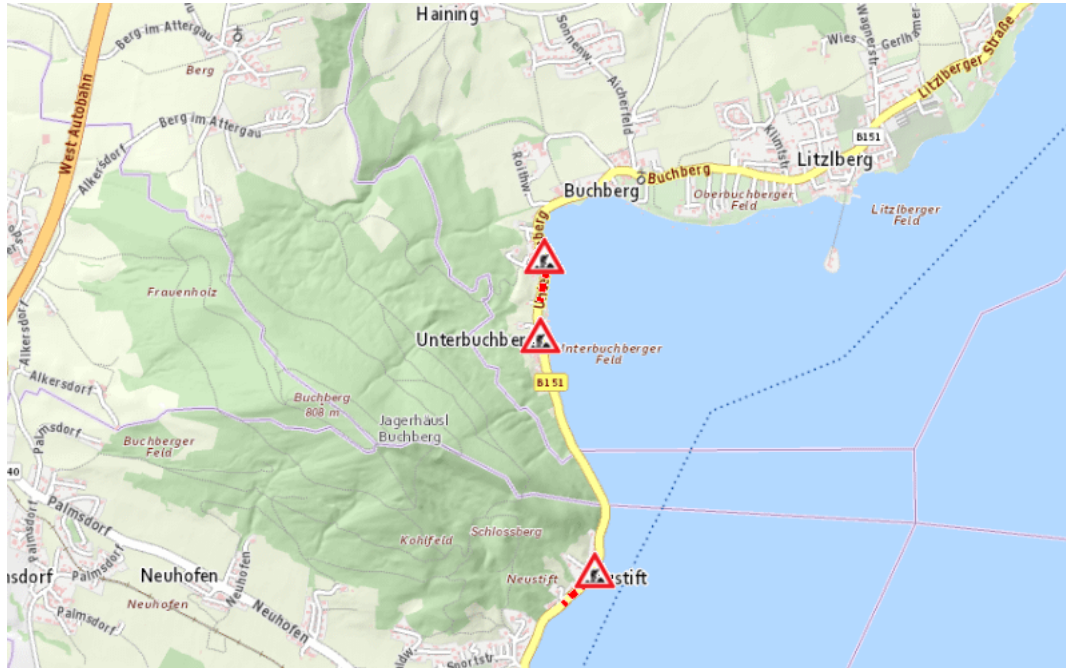

## Aktuelle Verkehrsbehinderung

Abfragezeitpunkt: 30.10.2024 17:00

### B151, Atterseestraße Atterseestraße: Litzberg – Attersee am Attersee

Im Gemeindegebiet von Seewalchen am Attersee im Bereich Unterbuchberg in beide Richtungen

#### Baustelle

von Montag, 28. Oktober 2024 07:00 Uhr bis Donnerstag, 31. Oktober 2024 16:30 Uhr

Beschreibung: zwischen Kilometer 13,0 (+140 Meter) und Kilometer 13,0 (+160 Meter) Baustelle. Verkehr wird wechselseitig angehalten für den motorisierten Verkehr von Montag, 28. Oktober 2024, 07.00 Uhr bis Donnerstag, 31. Oktober 2024, 16.30 Uhr, täglich von 07:00 Uhr bis 16:30 Uhr.