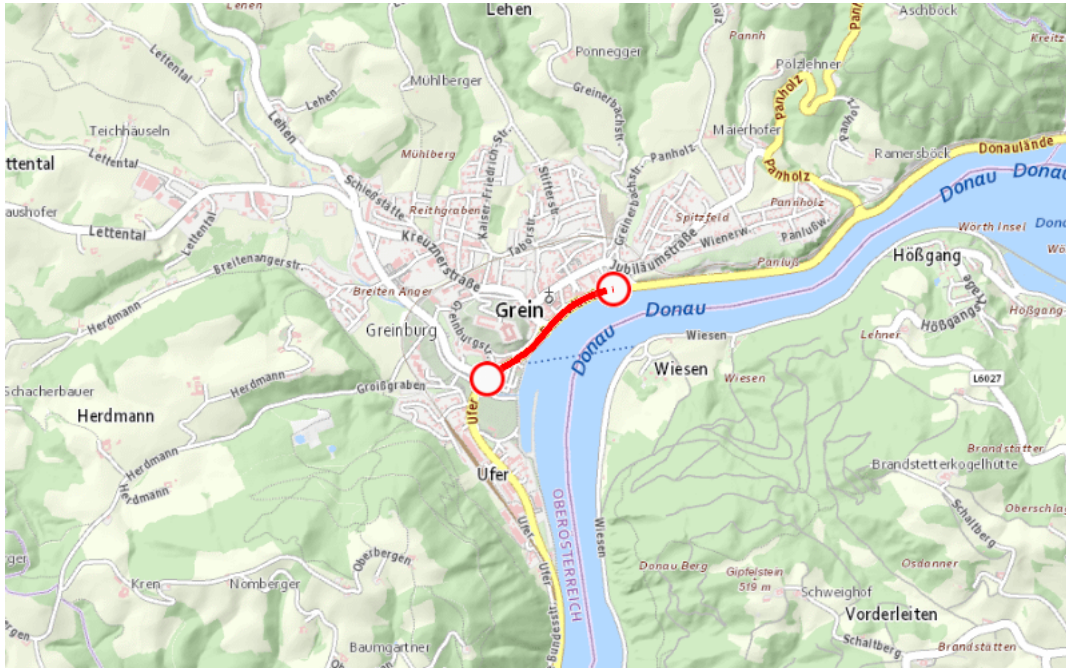

Aktuelle Verkehrsbehinderung

Abfragezeitpunkt: 16.07.2024 06:39

B3, Donaustraße Donaustraße: Im Gemeindegebiet von Grein in Richtung Struden

Verkehr

von Montag, 22. Juli 2024 02:00 Uhr bis Dienstag, 23. Juli 2024 17:00 Uhr

Beschreibung: zwischen Kilometer 189,0 (+121 Meter) und Kilometer 188,8 (+30 Meter)
Veranstaltung-Strudengau im Feuerzauber, Geschwindigkeitsbeschränkungen für den motorisierten Verkehr von Montag, 22. Juli 2024, 02.00 Uhr bis Dienstag, 23. Juli 2024, 17.00 Uhr.