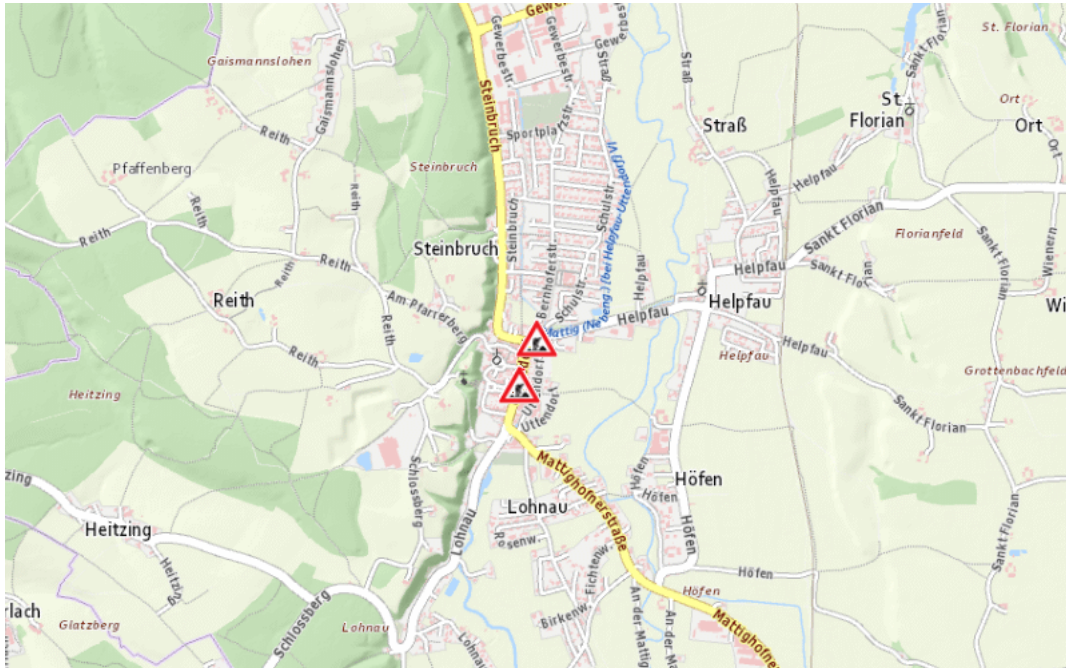

**L1039, Sonnleitener Straße
Sonnleitener Straße: Uttendorf – Helpfau
Im Gemeindegebiet von Helpfau-Uttendorf in beide Richtungen**

Baustelle

von Dienstag, 12. März 2024 06:00 Uhr bis Donnerstag, 31. Oktober 2024 18:00 Uhr

Beschreibung: zwischen Kilometer 0,045 und Kilometer 0,045 (+20 Meter) Baustelle. Fahrbahnverengung und Geschwindigkeitsbeschränkungen für den motorisierten Verkehr von Dienstag, 12. März 2024, 06.00 Uhr bis Donnerstag, 31. Oktober 2024, 18.00 Uhr.