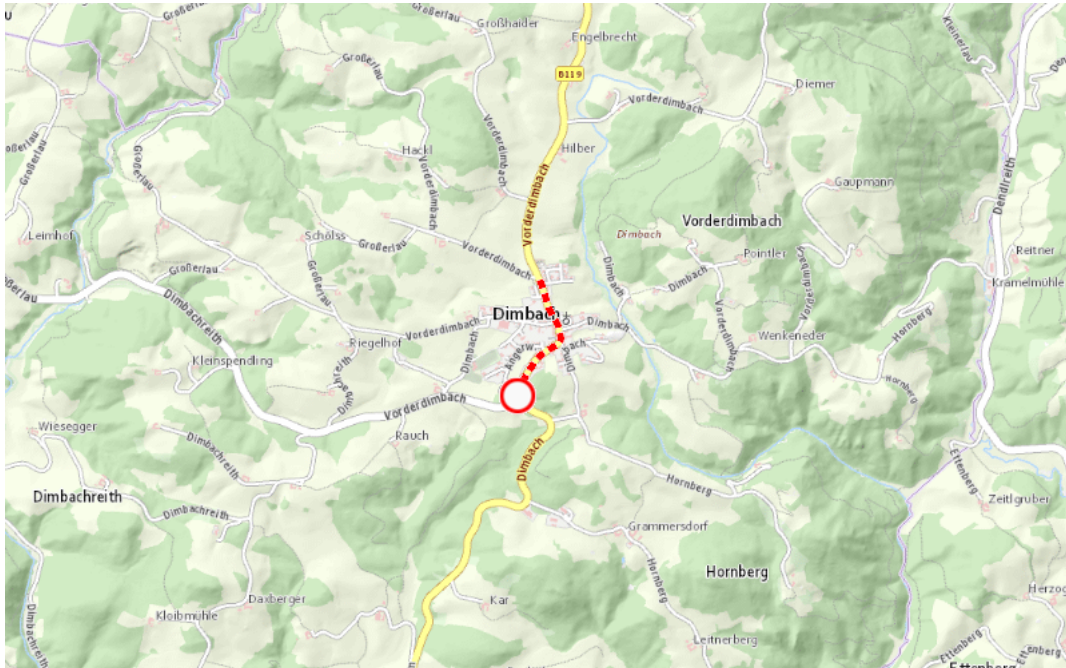

**B119, Greiner Straße  
Greiner Straße Grein – St. Georgen am Walde:  
Im Gemeindegebiet von Dimbach in beide Richtungen**

**Sperre**

**von Sonntag, 8. November 2026 13:30 Uhr bis Sonntag, 8. November 2026 17:00 Uhr**

Beschreibung: zwischen Kilometer 23,2 (+50 Meter) und Kilometer 24,0 (+130 Meter) Sicherheitsübung gesperrt für den motorisierten Verkehr von Sonntag, 08. November 2026, 13.30 Uhr bis 17.00 Uhr.

Weitere Informationen unter