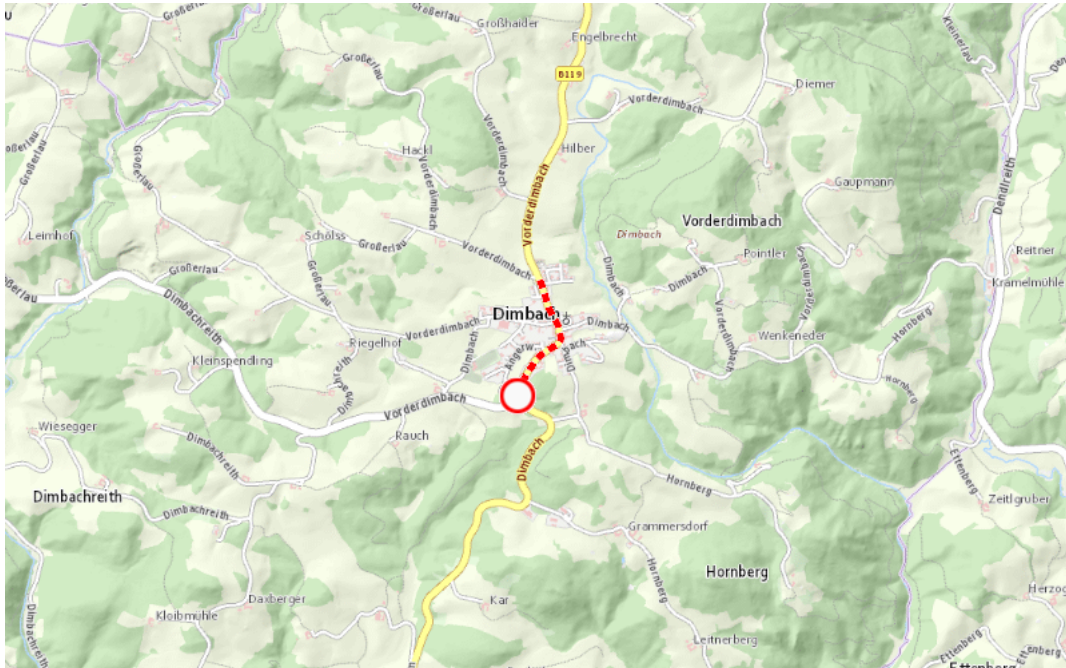

Aktuelle Verkehrsbehinderung

Abfragezeitpunkt: 27.06.2026 15:10

B119, Greiner Straße Greiner Straße Grein – St. Georgen am Walde: Im Gemeindegebiet von Dimbach in beide Richtungen

Sperre

von Sonntag, 8. November 2026 13:30 Uhr bis Sonntag, 8. November 2026 17:00 Uhr

Beschreibung: zwischen Kilometer 23,2 (+50 Meter) und Kilometer 24,0 (+130 Meter) Sicherheitsübung gesperrt für den motorisierten Verkehr von Sonntag, 08. November 2026, 13.30 Uhr bis 17.00 Uhr.

Weitere Informationen unter