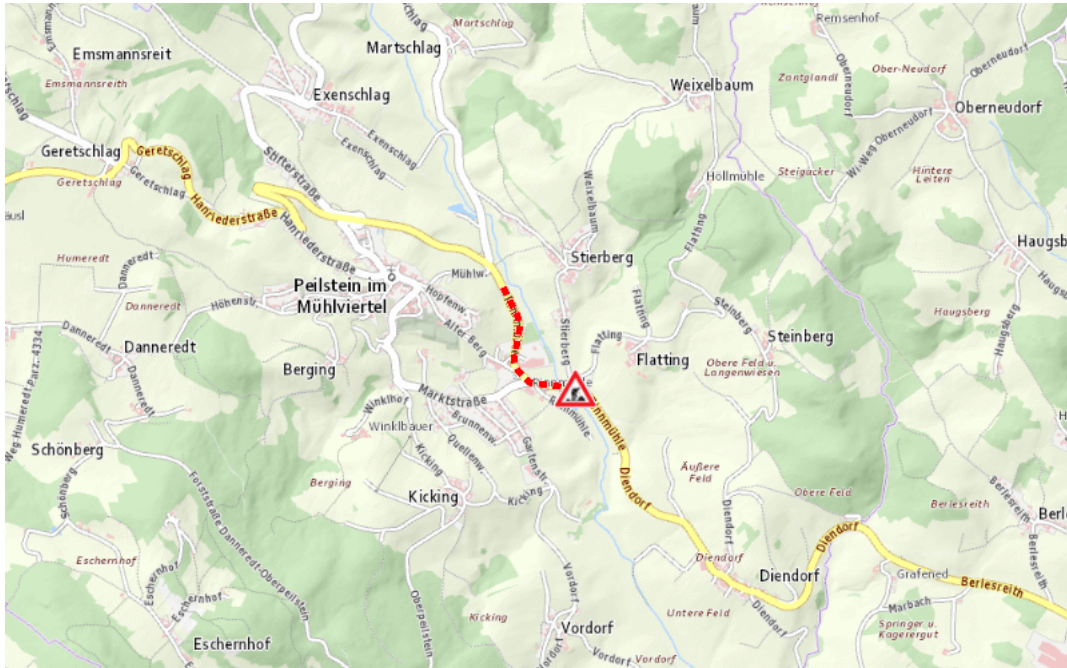

Aktuelle Verkehrsbehinderung

Abfragezeitpunkt: 21.11.2024 16:48

B38, Böhmerwaldstraße Böhmerwaldstraße: Im Gemeindegebiet von Peilstein im Mühlviertel in beide Richtungen

Baustelle

von Sonntag, 8. September 2024 23:00 Uhr bis Freitag, 11. Juli 2025 23:00 Uhr

Beschreibung: zwischen Kilometer 162,6 (+86 Meter) und Kilometer D 163,4 (+40 Meter) Baustelle Geschwindigkeitsbeschränkungen, Verkehr wird wechselweise angehalten und provisorische Ampelregelung für den motorisierten Verkehr von Sonntag, 08. September 2024, 23.00 Uhr bis Freitag, 11. Juli 2025, 23.00 Uhr.