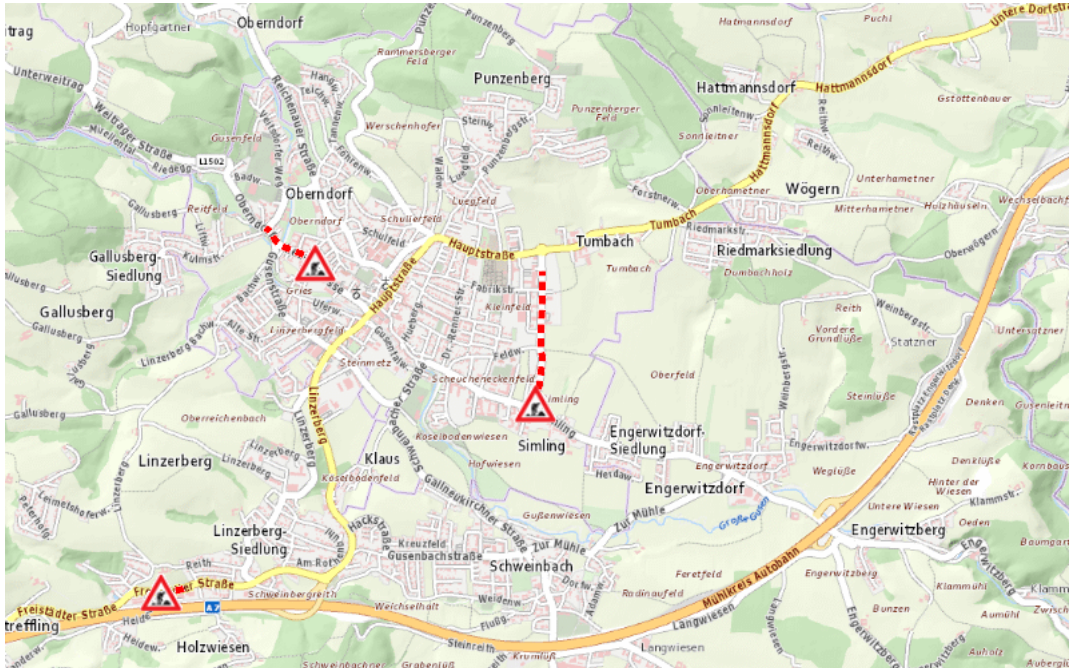

## Aktuelle Verkehrsbehinderung

Abfragezeitpunkt: 27.06.2026 14:25

### L1463, Gusentalstraße Gusentalstraße St. Georgen an der Gusen – Gallneukirchen: Im Gemeindegebiet von Gallneukirchen in beide Richtungen

#### Baustelle

von Donnerstag, 23. April 2026 07:00 Uhr bis Mittwoch, 9. September 2026 18:00 Uhr

Beschreibung: zwischen Kilometer 14,710 und Kilometer 15,4 Baustelle Verkehr wird wechselseitig angehalten von Donnerstag, 23. April 2026, 07.00 Uhr bis Mittwoch, 09. September 2026, 18.00 Uhr.