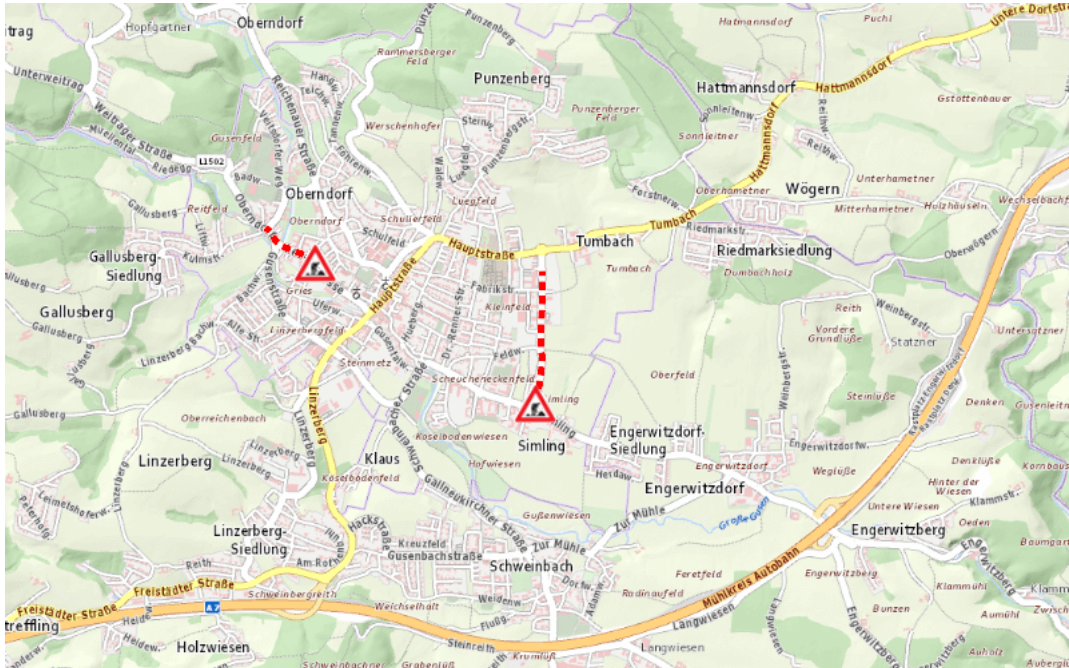

**L1463, Gusentalstraße
Gusentalstraße St. Georgen an der Gusen – Gallneukirchen:
Im Gemeindegebiet von Gallneukirchen in beide Richtungen**

Baustelle

von Donnerstag, 23. April 2026 07:00 Uhr bis Mittwoch, 9. September 2026 18:00 Uhr

Beschreibung: zwischen Kilometer 14,710 und Kilometer 15,4 Baustelle Verkehr wird wechselseitig angehalten von Donnerstag, 23. April 2026, 07.00 Uhr bis Mittwoch, 09. September 2026, 18.00 Uhr.

Weitere Informationen unter

Land OÖ - Straßenmeisterei Altheim

(+43 732) 77 20-42000

stm-altheim.post@ooe.gv.at

ooe-strasseninfo.post@ooe.gv.at

Alle aktuellen Straßenbaumaßnahmen in Oberösterreich finden Sie unter www.land-oberoesterreich.gv.at/strasseninfo oder durch Scannen des QR-Codes.