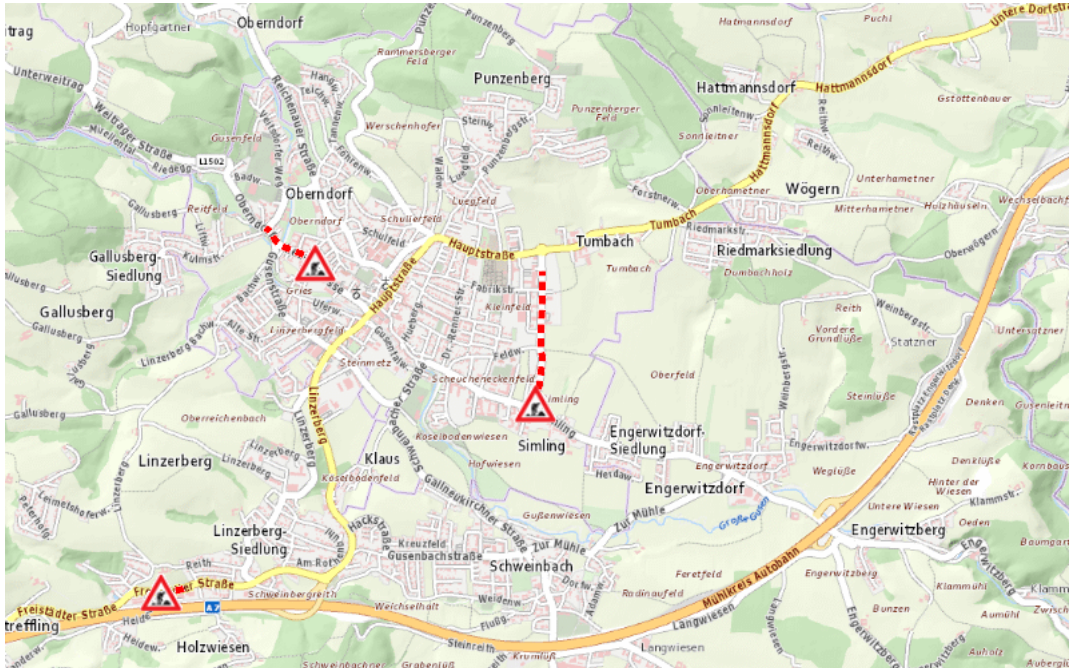

**L1463, Gusentalstraße
Gusentalstraße St. Georgen an der Gusen – Gallneukirchen:
Im Gemeindegebiet von Gallneukirchen in beide Richtungen**

Baustelle

von Donnerstag, 23. April 2026 07:00 Uhr bis Mittwoch, 9. September 2026 18:00 Uhr

Beschreibung: zwischen Kilometer 14,710 und Kilometer 15,4 Baustelle Verkehr wird wechselseitig angehalten von Donnerstag, 23. April 2026, 07.00 Uhr bis Mittwoch, 09. September 2026, 18.00 Uhr.

Weitere Informationen unter

Land OÖ - Straßenmeisterei Altheim

(+43 732) 77 20-42000

stm-altheim.post@ooe.gv.at

ooe-strasseninfo.post@ooe.gv.at

Alle aktuellen Straßenbaumaßnahmen in Oberösterreich finden Sie unter www.land-oberoesterreich.gv.at/strasseninfo oder durch Scannen des QR-Codes.