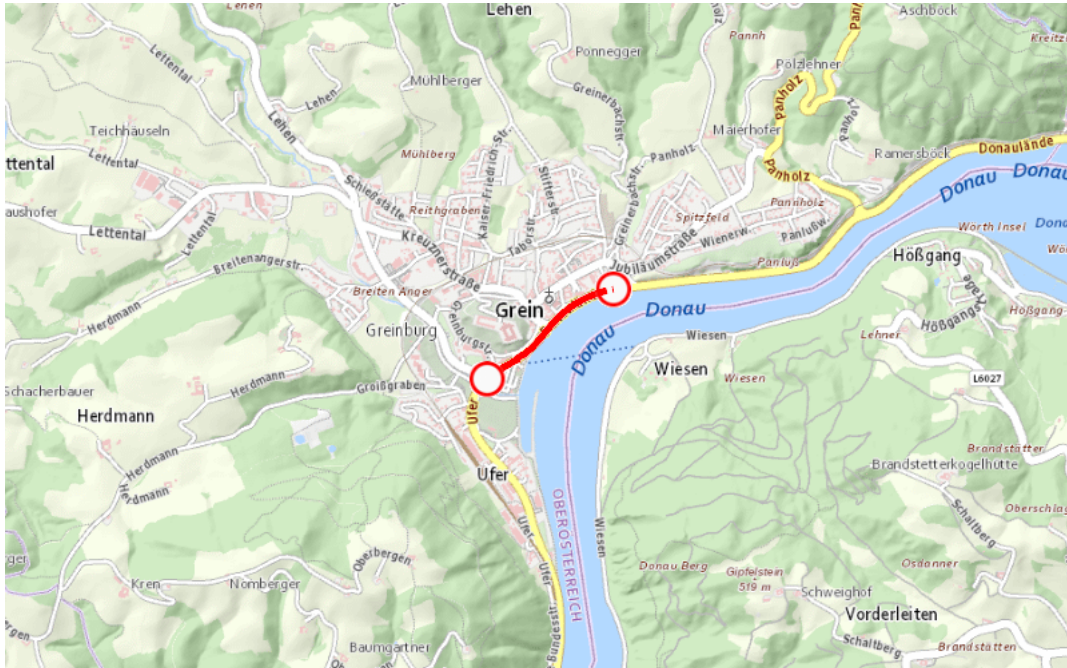

Aktuelle Verkehrsbehinderung

Abfragezeitpunkt: 16.07.2024 06:18

B3, Donaustraße Donaustraße: Im Gemeindegebiet von Grein in Richtung <RICHTUNG>

Verkehr

von Mittwoch, 17. Juli 2024 07:00 Uhr bis Sonntag, 21. Juli 2024 12:00 Uhr

Beschreibung: zwischen Kilometer 188,8 (+30 Meter) und Kilometer 189,0 (+121 Meter)
Veranstaltung Geschwindigkeitsbeschränkungen für den motorisierten Verkehr von Mittwoch, 17. Juli 2024, 07.00 Uhr bis Sonntag, 21. Juli 2024, 12.00 Uhr.