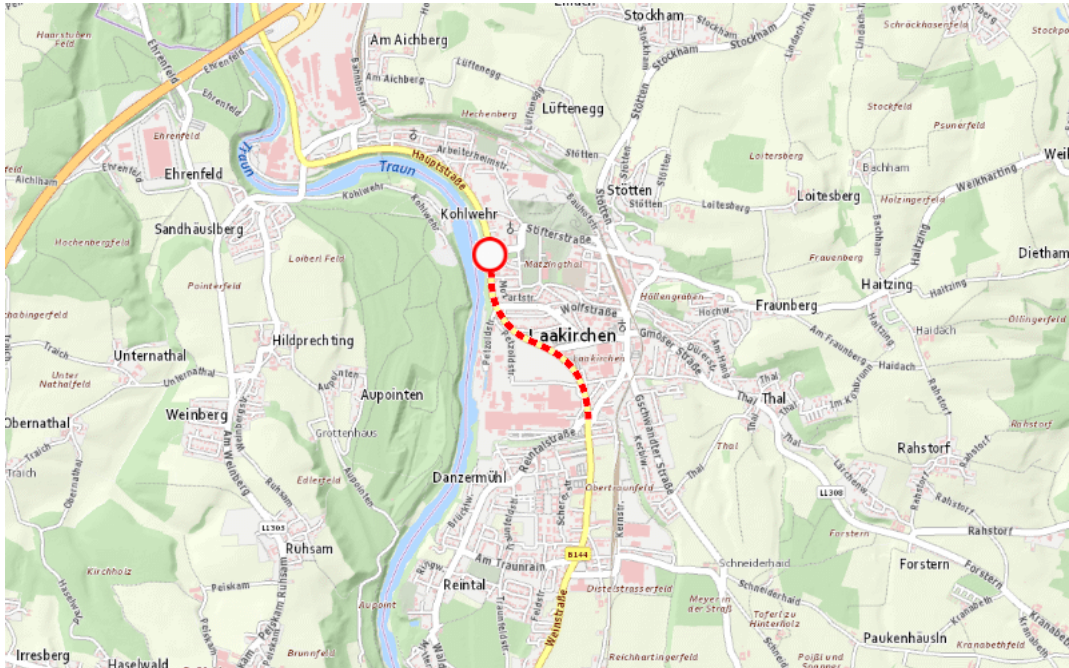

Aktuelle Verkehrsbehinderung

Abfragezeitpunkt: 27.06.2026 14:17

L1309, B144, L1308, Lindacher Straße, Gmundener Straße, Kranichsteger Straße Gmundener Straße Lambach – Gmunden: Im Gemeindegebiet von Laakirchen in beide Richtungen

Sperre

von Montag, 3. August 2026 21:05 Uhr bis Mittwoch, 5. August 2026 05:00 Uhr

Beschreibung: zwischen Kilometer 15,8 und Kilometer 16,8 (+165 Meter) Belagsarbeiten gesperrt von Montag, 03. August 2026, 21.05 Uhr bis Mittwoch, 05. August 2026, 05.00 Uhr.

Weitere Informationen unter

Land OÖ - Straßenmeisterei Gmunden

(+43 732) 77 20-42700

stm-gm.post@ooe.gv.at

ooe-strasseninfo.post@ooe.gv.at

Alle aktuellen Straßenbaumaßnahmen in Oberösterreich finden Sie unter www.land-oberoesterreich.gv.at/strasseninfo oder durch Scannen des QR-Codes.