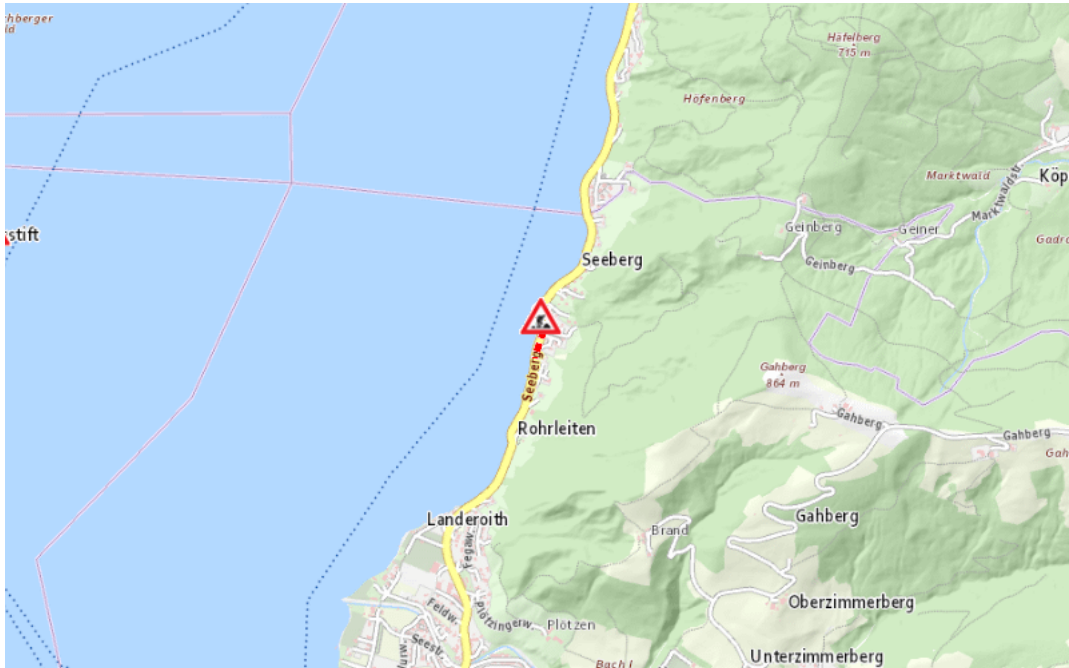

Aktuelle Verkehrsbehinderung

Abfragezeitpunkt: 30.10.2024 17:00

B152, Seeleitenstraße OÖ Seeleitenstraße OÖ: Seewalchen am Attersee – Weißenbach am Attersee Im Gemeindegebiet von Weyregg am Attersee in beide Richtungen

Baustelle

von Montag, 23. September 2024 08:00 Uhr bis Montag, 18. November 2024 16:00 Uhr

Beschreibung: zwischen Kilometer 4,0 (+100 Meter) und Kilometer 4,2 (+100 Meter) Baustelle provisorische Ampelregelung von Montag, 23. September 2024, 08.00 Uhr bis Montag, 18. November 2024, 16.00 Uhr wochentags von 06:30 Uhr bis 16:00 Uhr.